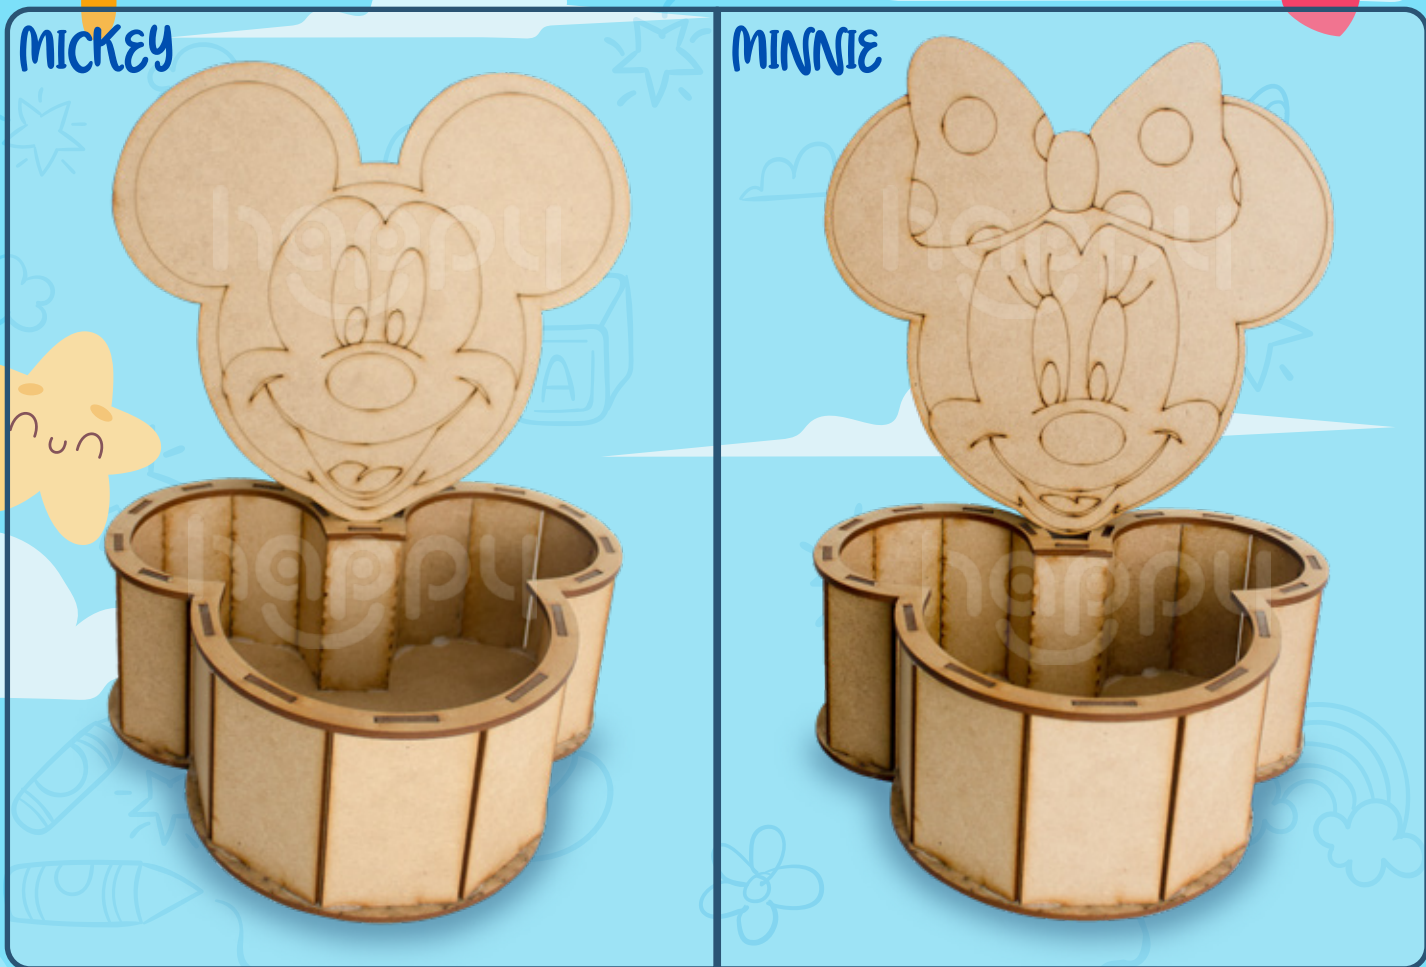

CAJA MICKEY & MINNIE

	DIMENSIONES EN cm.			NATURAL		BLANCO	
	Largo	Ancho	Alto	Código	Precio	Código	Precio
MICKEY	15 x 13 x 6			MIC1N	$2.49	MIC1B	$3.07
	20 x 17 x 8			MIC2N	$3.62	MIC2B	$4.46
	30 x 25 x 15			MIC3N	$6.33	MIC3B	$7.81
MINNIE	15 x 13 x 6			MIN1N	$2.49	MIN1B	$3.07
	20 x 17 x 8			MIN2N	$3.62	MIN2B	$4.46
	30 x 25 x 15			MIN3N	$6.33	MIN3B	$7.81

Precios incluyen IVA.

Por la compra de:

-6 unidades iguales obtienes 5% de Descuento.

-12 unidades iguales obtienes 10% de Descuento.