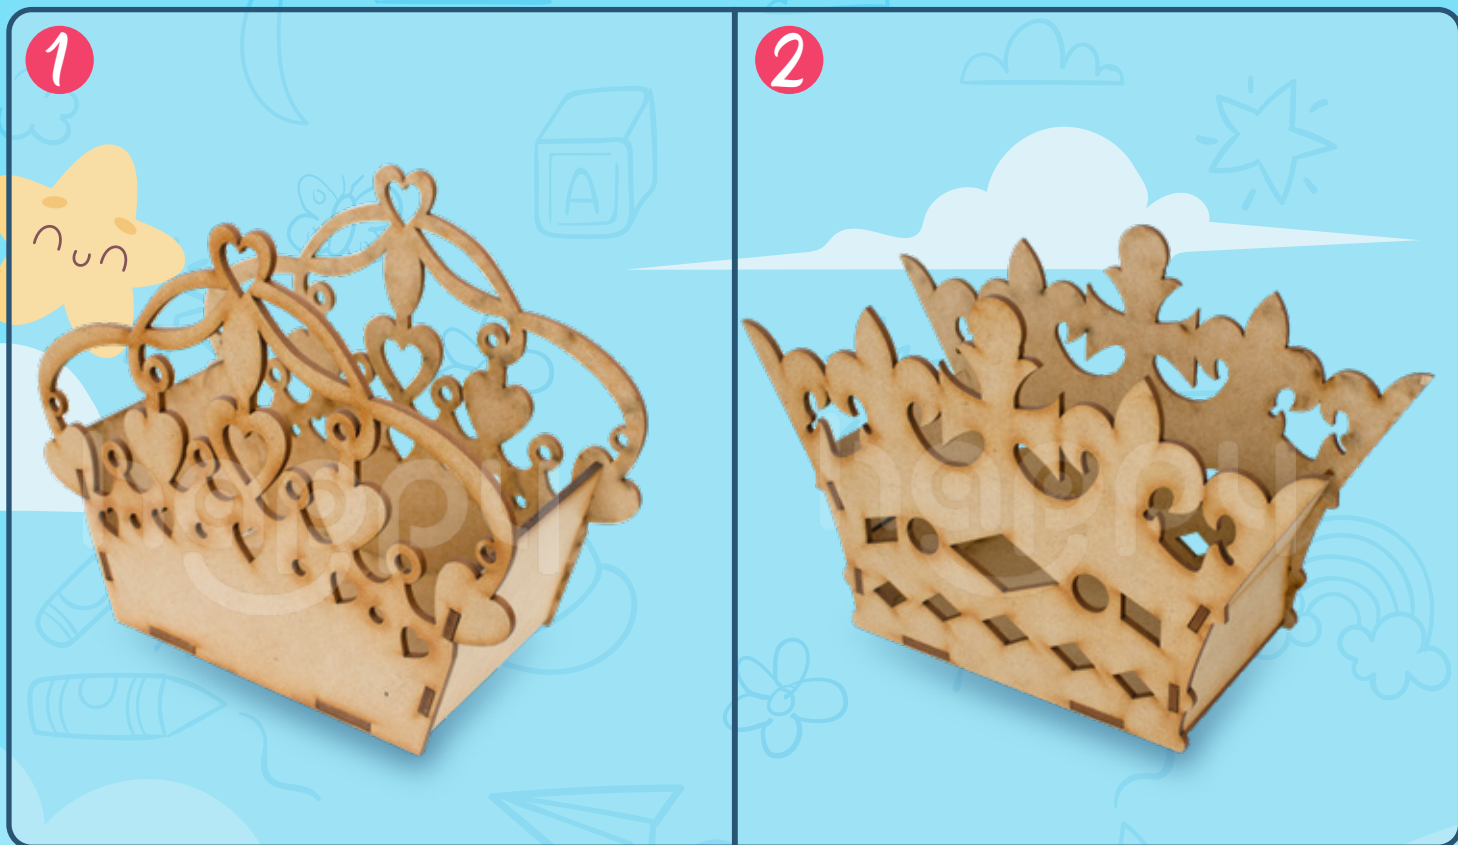

CAJA CORONA

DIMENSIONES EN cm.		NATURAL	BLANCO		
Largo	Ancho	Código	Precio	Código	Precio
15 x 15		CORONA1N(x)	$1.67	CORONA1B(x)	$2.06
25 x 6		CORONA2N(x)	$2.75	CORONA2B(x)	$3.39
30 x 7		CORONA3N(x)	$3.91	CORONA3B(x)	$4.82

Precios incluyen IVA.

Por la compra de:

-6 unidades iguales obtienes 5% de Descuento.

-12 unidades iguales obtienes 10% de Descuento.