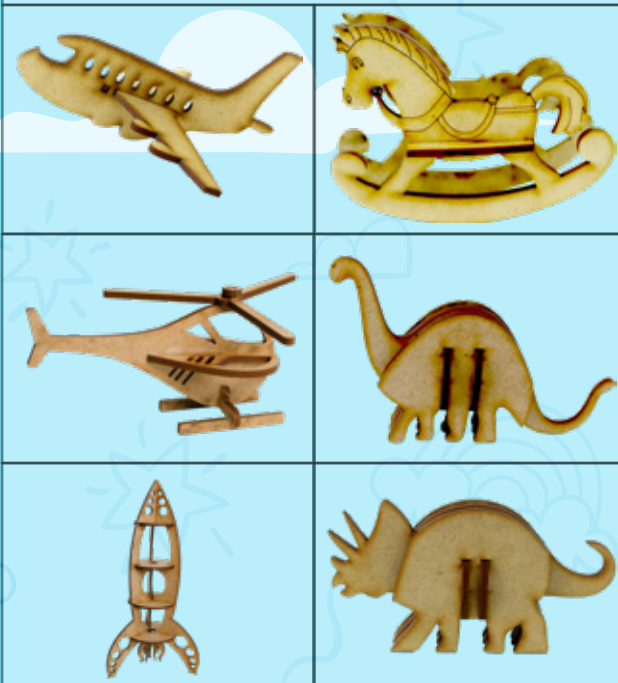

GRATIS
Juguete sorpresa