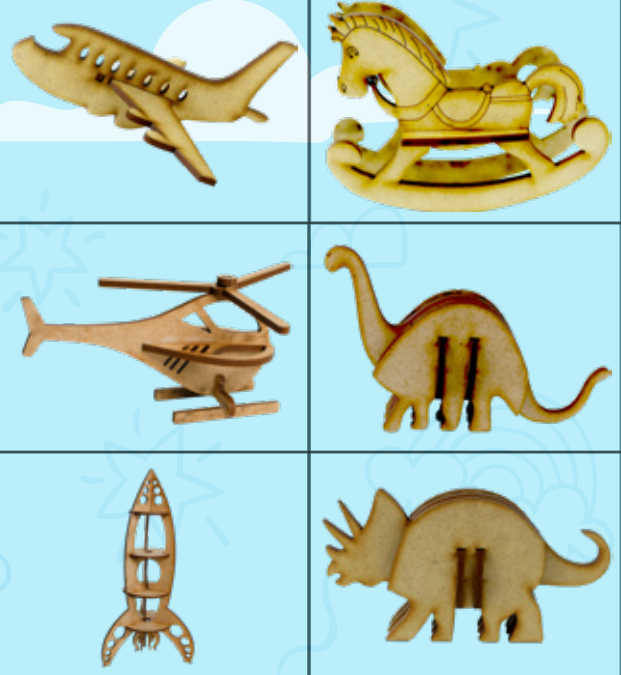

# SPIDERMAN A COLOR

**GRATIS**  
Juguete sorpresa

*Juguete no a elección, se envía de forma aleatoria.*

DIMENSIONES EN cm.		NATURAL		BLANCO	
Largo	Alto	Código	Precio	Código	Precio
15 x 5		MANC1N	\$3.52	MANC1B	\$4.09
23 x 6		MANC2N	\$5.17	MANC2B	\$6.02
30 x 6		MANC3N	\$7.59	MANC3B	\$8.85