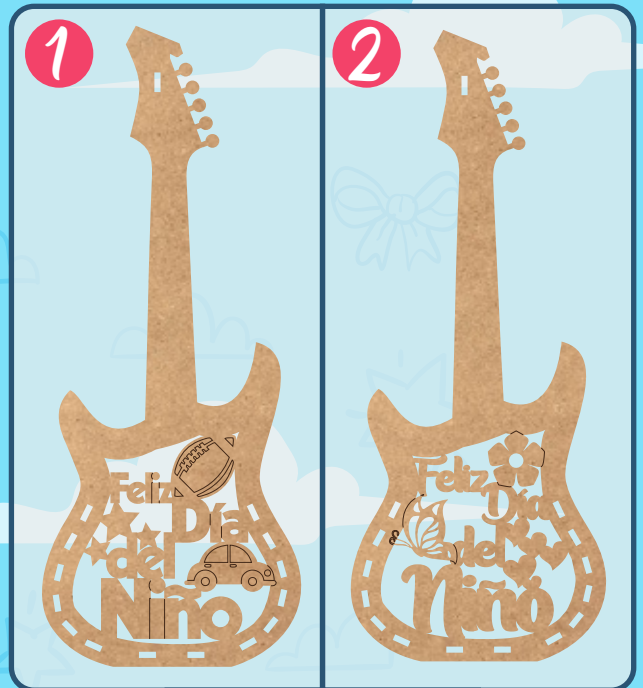

CAJA GUITARRA

DIMENSIONES EN cm.			NATURAL		BLANCO	
Largo	Ancho	Alto	Código	Precio	Código	Precio
13	8	32	CGDN(x)	$2.43	CGDB(x)	$2.98

Precios incluyen IVA.

Por la compra de:

-6 unidades iguales obtienes 5% de Descuento.

-12 unidades iguales obtienes 10% de Descuento.