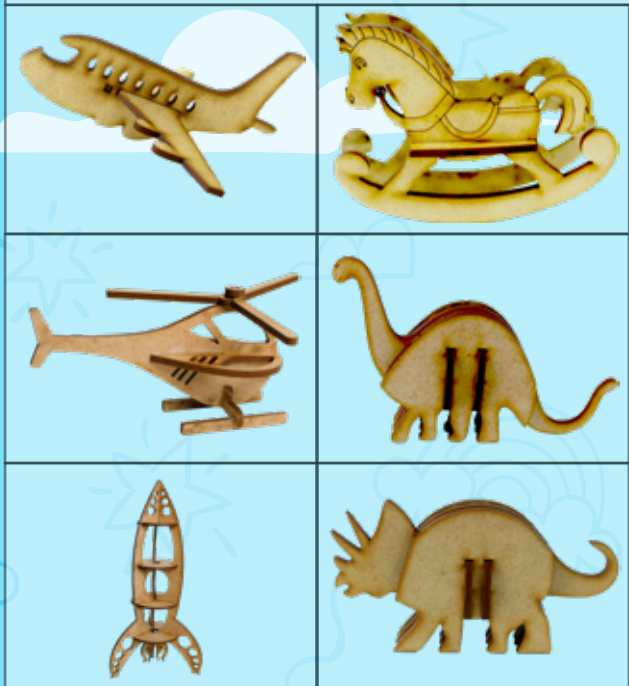

# BOB ESPONJA DE COLOR

**GRATIS**  
Juguete sorpresa

*Juguete no a elección, se envía de forma aleatoria.*

DIMENSIONES EN cm.		 <b>NATURAL</b>	 <b>BLANCO</b>		
Largo	Alto	Código	Precio	Código	Precio
15 x 5		BOB1N	\$3.52	BOB1B	\$4.09
23 x 6		BOB2N	\$5.17	BOB2B	\$6.02
30 x 6		BOB3N	\$7.59	BOB3B	\$8.85