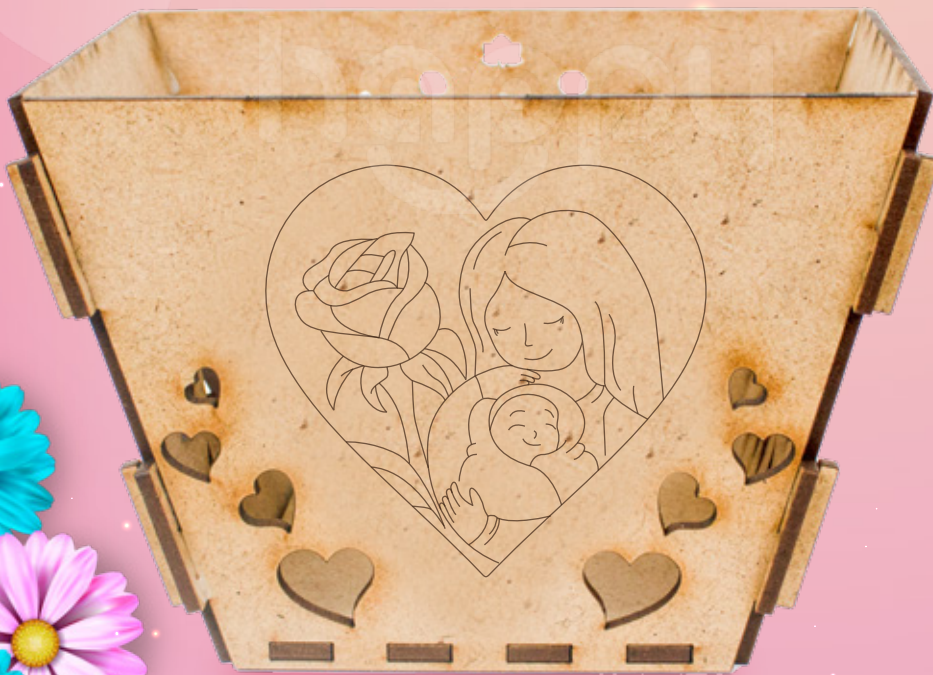

Precios incluyen IVA.

Contáctanos.

0988924535
0980355268

Caja Maceta

DIMENSIONES EN cm.			 NATURAL	 BLANCO		
Largo	Ancho	Alto	Código	Precio	Código	Precio
10	7	5	CMT0N(x)	\$0.76	CMT0B(x)	\$0.95
15	10	10	CMT1N(x)	\$1.56	CMT1B(x)	\$1.95
20	12	13	CMT2N(x)	\$3.20	CMT2B(x)	\$3.99