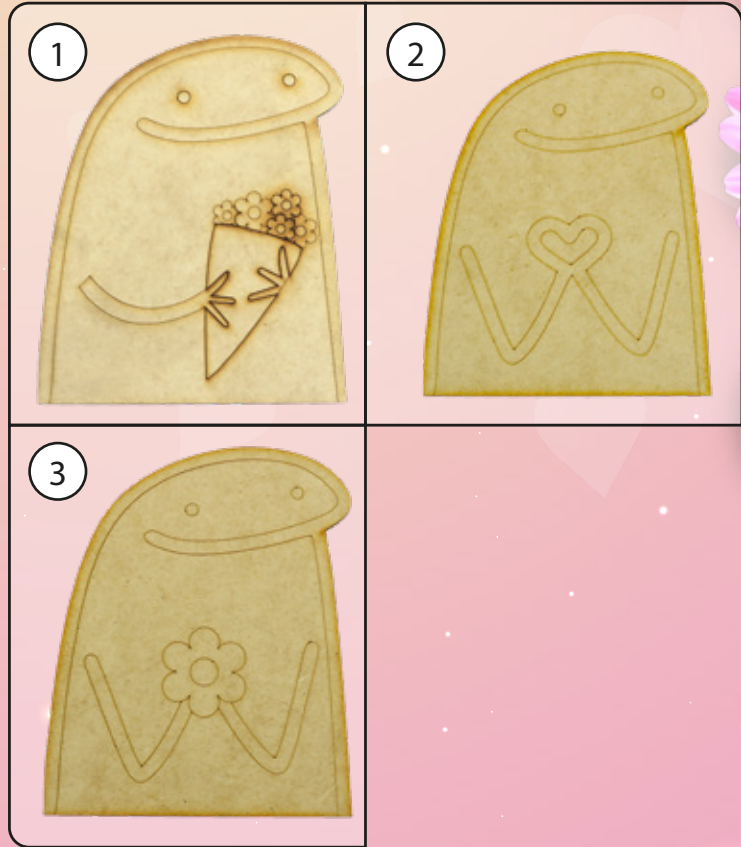

Precios incluyen IVA.

Contáctanos.

0988924535
0980355268

Caja Florik

Dentro de (x) colocar el número de diseño elegido.

Presentación	DIMENSIONES EN cm.			 NATURAL		 BLANCO	
	Largo	Ancho	Alto	Código	Precio	Código	Precio
DELINEADO	15 x 5			CFK1N(x)	\$2.34	CFK1B(x)	\$2.93
	23 x 6			CFK2N(x)	\$3.40	CFK2B(x)	\$3.99
	30 x 6			CFK3N(x)	\$4.47	CFK3B(x)	\$5.06