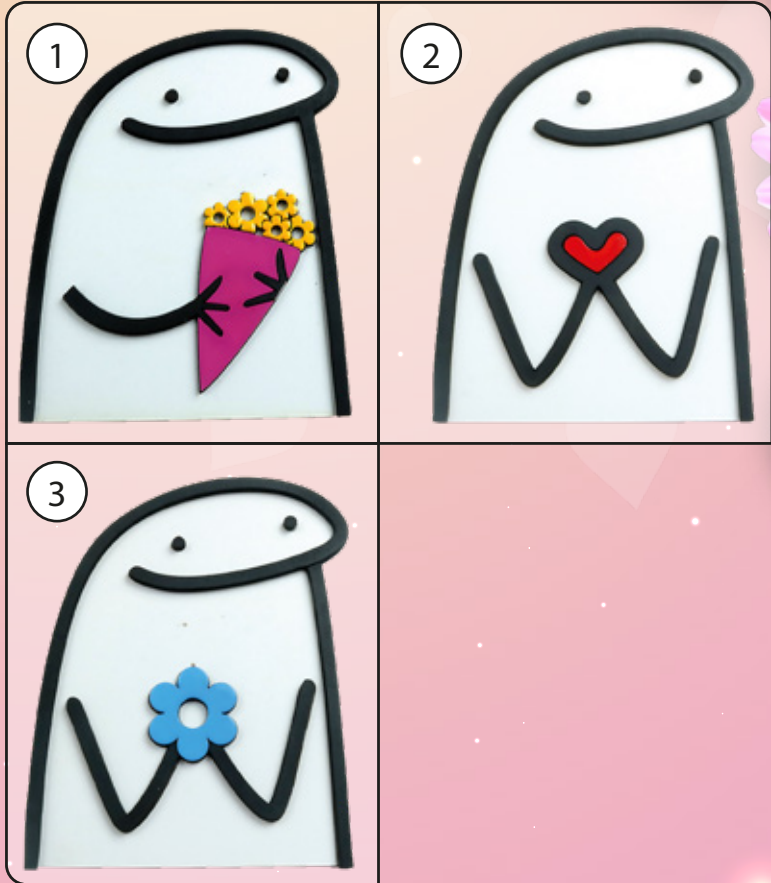

Precios incluyen IVA.

Contáctanos.

0988924535
0980355268

Caja Color Tipo Aplique

Caja Florik

Dentro de (x) colocar el número de diseño elegido.

DIMENSIONES EN cm.			 NATURAL	 BLANCO		
Largo	Ancho	Alto	Código	Precio	Código	Precio
COLOR	15 x 5		CFK1N(x)	\$3.22	CFK1B(x)	\$3.79
	23 x 6		CFK2N(x)	\$4.87	CFK2B(x)	\$5.72
	30 x 6		CFK3N(x)	\$6.52	CFK3B(x)	\$7.78