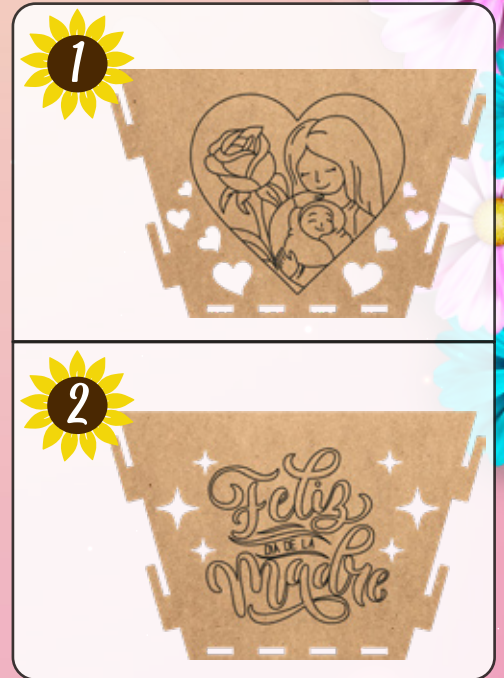

Precios incluyen IVA.

Caja Joyero

DIMENSIONES EN cm.			 NATURAL	 BLANCO		
Largo	Ancho	Alto	Código	Precio	Código	Precio
10 x 7 x 5			JYR0N(x)	\$0.99	JYR0B(x)	\$1.23
15 x 8 x 7			JYR1N(x)	\$1.62	JYR1B(x)	\$2.02
15 x 14 x 8			JYR2N(x)	\$2.88	JYR2B(x)	\$3.59
20 x 10 x 8			JYR3N(x)	\$3.00	JYR3B(x)	\$3.13

Precios incluyen IVA.

Contáctanos.

0988924535
0980355268

Caja Maceta

DIMENSIONES EN cm.			 NATURAL	 BLANCO		
Largo	Ancho	Alto	Código	Precio	Código	Precio
10	7	5	CMT0N(x)	\$0.76	CMT0B(x)	\$0.95
15	10	10	CMT1N(x)	\$1.56	CMT1B(x)	\$1.95
20	12	13	CMT2N(x)	\$3.20	CMT2B(x)	\$3.99

Precios incluyen IVA.

Contáctanos

0988924535
0980355268

Bandeja

DIMENSIONES EN cm.			 NATURAL	 BLANCO		
Largo	Ancho	Alto	Código	Precio	Código	Precio
15 x 10 x 5			BMA0N	\$1.43	BMA0B	\$1.79
15 x 15 x 5			BMA1N	\$1.74	BMA1B	\$2.12
20 x 15 x 5			BMA2N	\$2.25	BMA2B	\$2.77
20 x 20 x 5			BMA3N	\$2.46	BMA3B	\$3.02
25 x 18 x 7			BMA4N	\$2.78	BMA4B	\$3.41
30 x 22 x 7			BMA5N	\$4.04	BMA5B	\$4.96
30 x 30 x 7			BMA6N	\$4.51	BMA6B	\$5.54