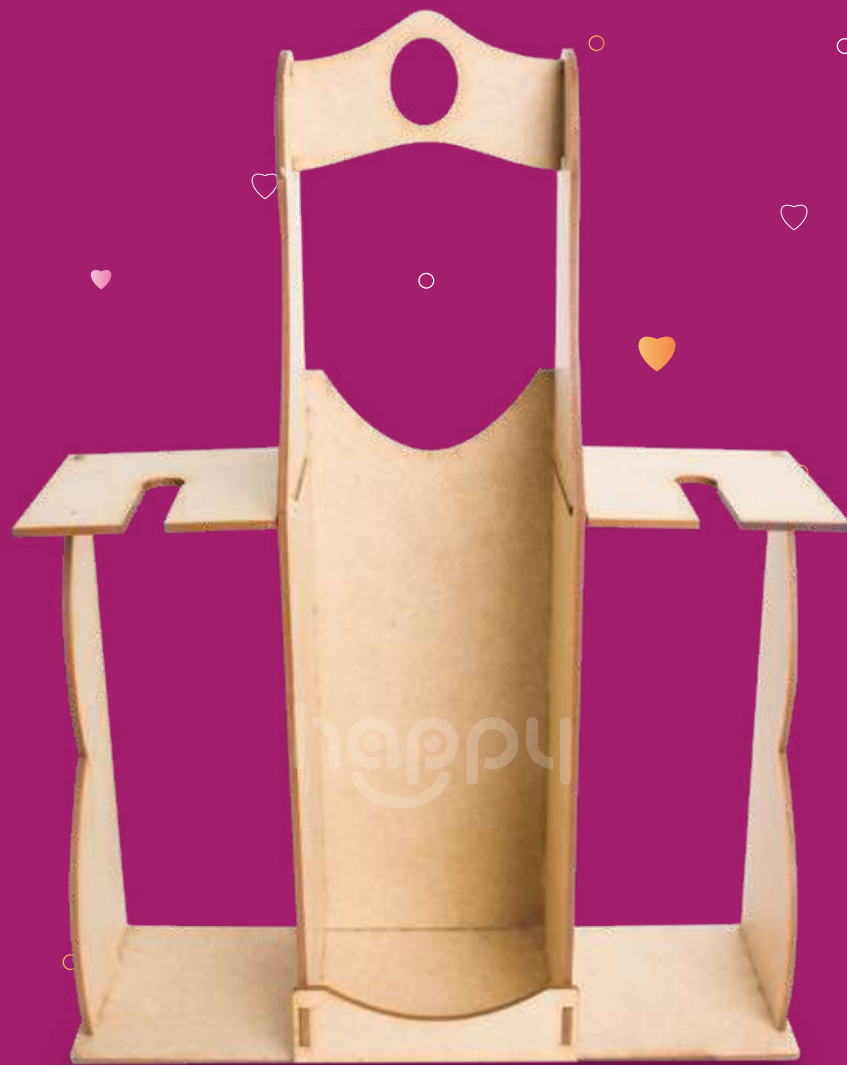

Caja Portabotella y Portacopas Lateral

DIMENSIONES EN cm.			NATURAL	BLANCO		
Largo	Ancho	Alto	Código	Precio	Código	Precio
25 x 9 x 33			PBLON	$3.66	PBLOB	$4.49