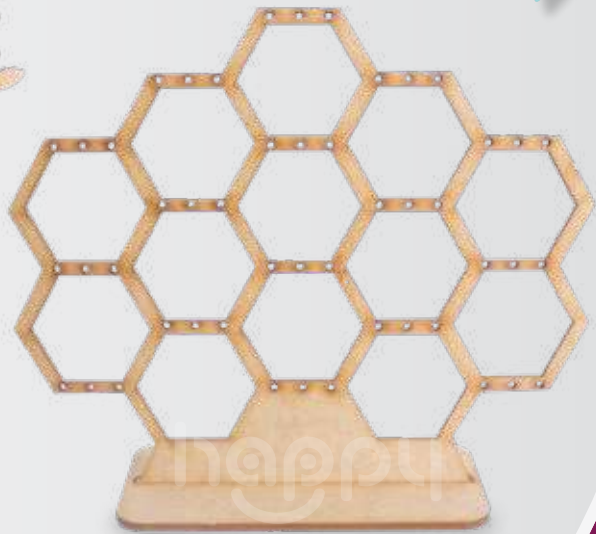

Porta Accesorios