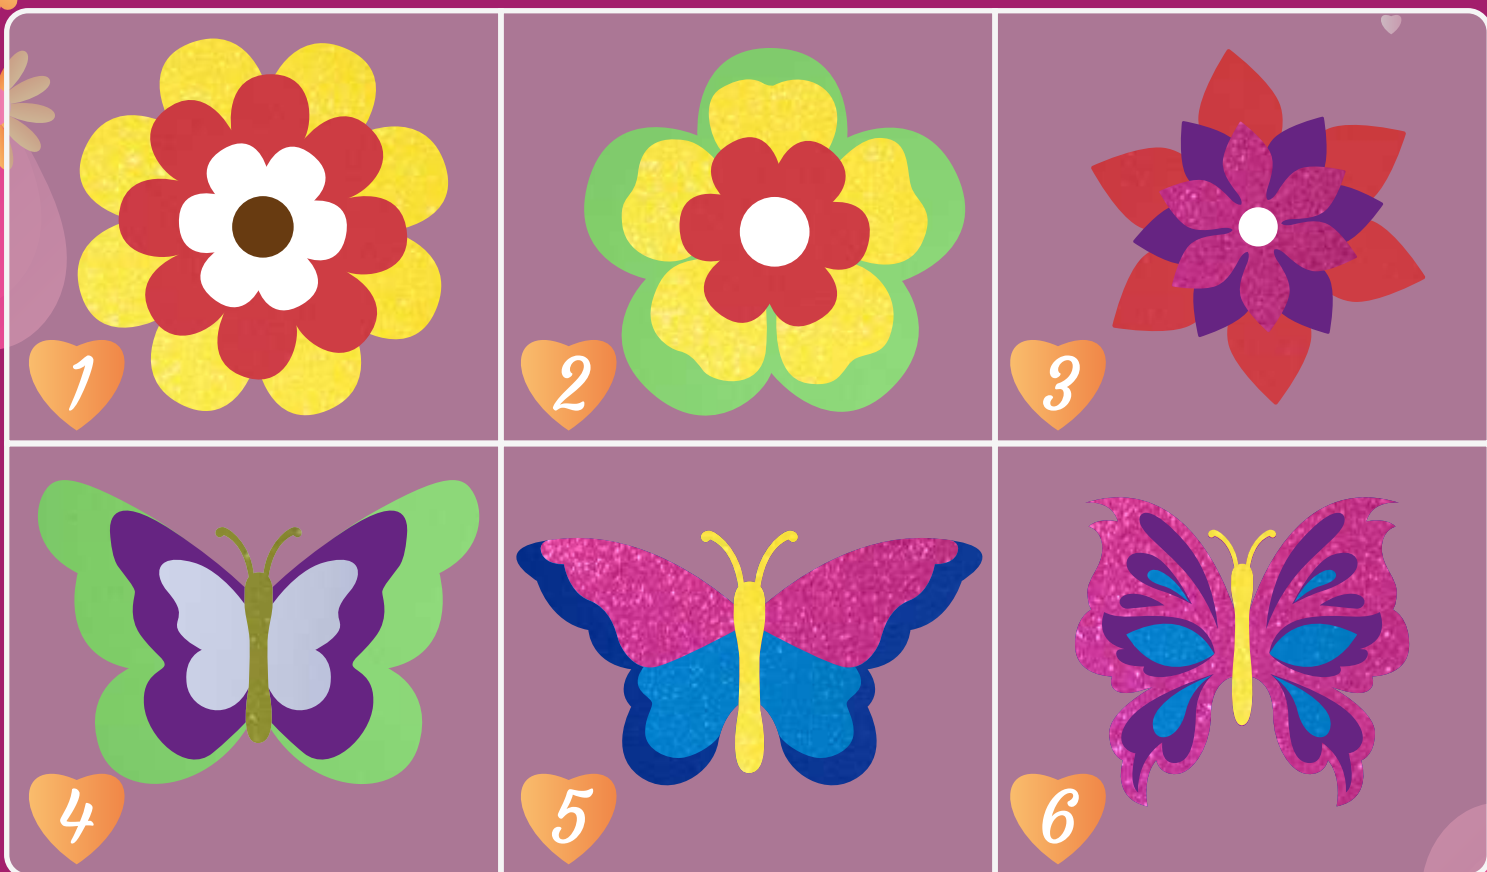

Apliques Fómix 3 Capas DM

DIMENSIONES EN cm.	NATURAL	
	Código	Precio
Largo		
8	APFTC(x)	$0.49