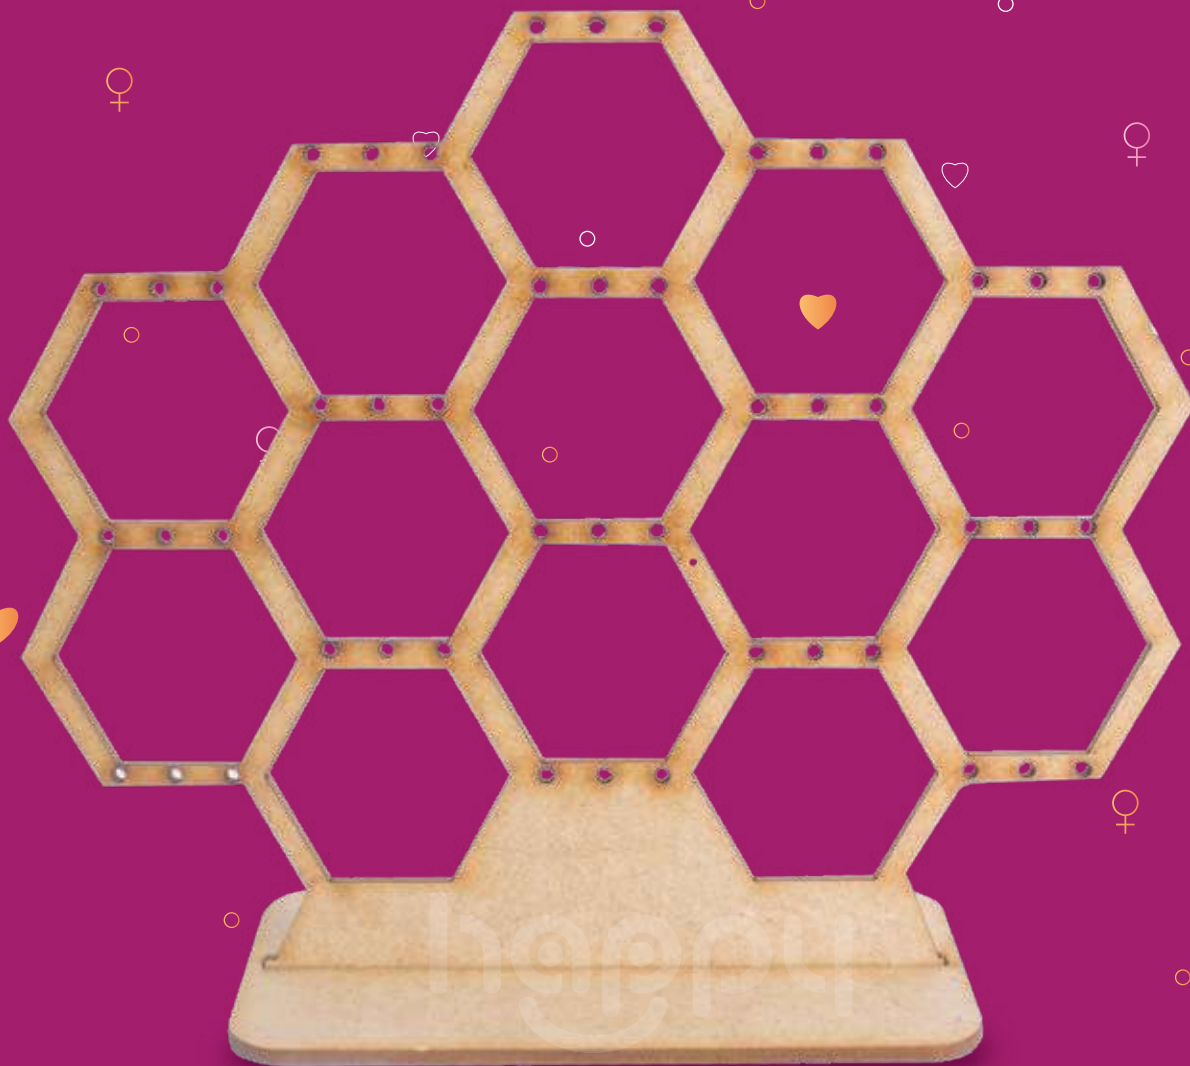

Porta Aretes Flores

(Este producto se envía desarmado)

DIMENSIONES EN cm.			 NATURAL	 BLANCO		
Largo	Ancho	Alto	Código	Precio	Código	Precio
15 x 3 x 17			PAF0N	\$1.12	PAF0B	\$1.37

Porta Aretes Panal

(Este producto se envía desarmado)