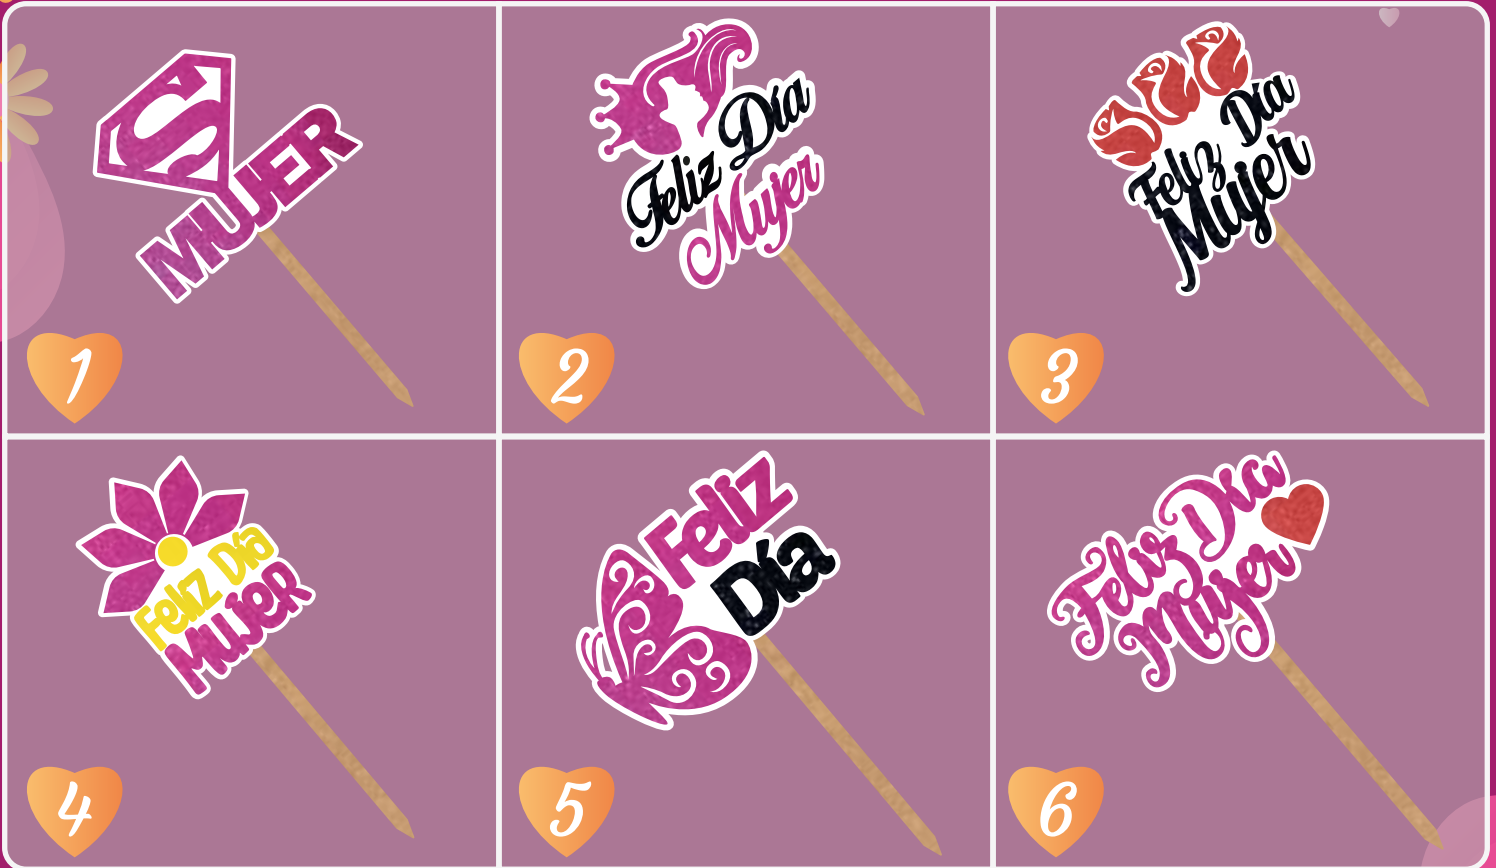

Toppers Fómix 2 capas

DIMENSIONES EN cm.	NATURAL	
	Código	Precio
Largo	TFDM(x)	$0.79