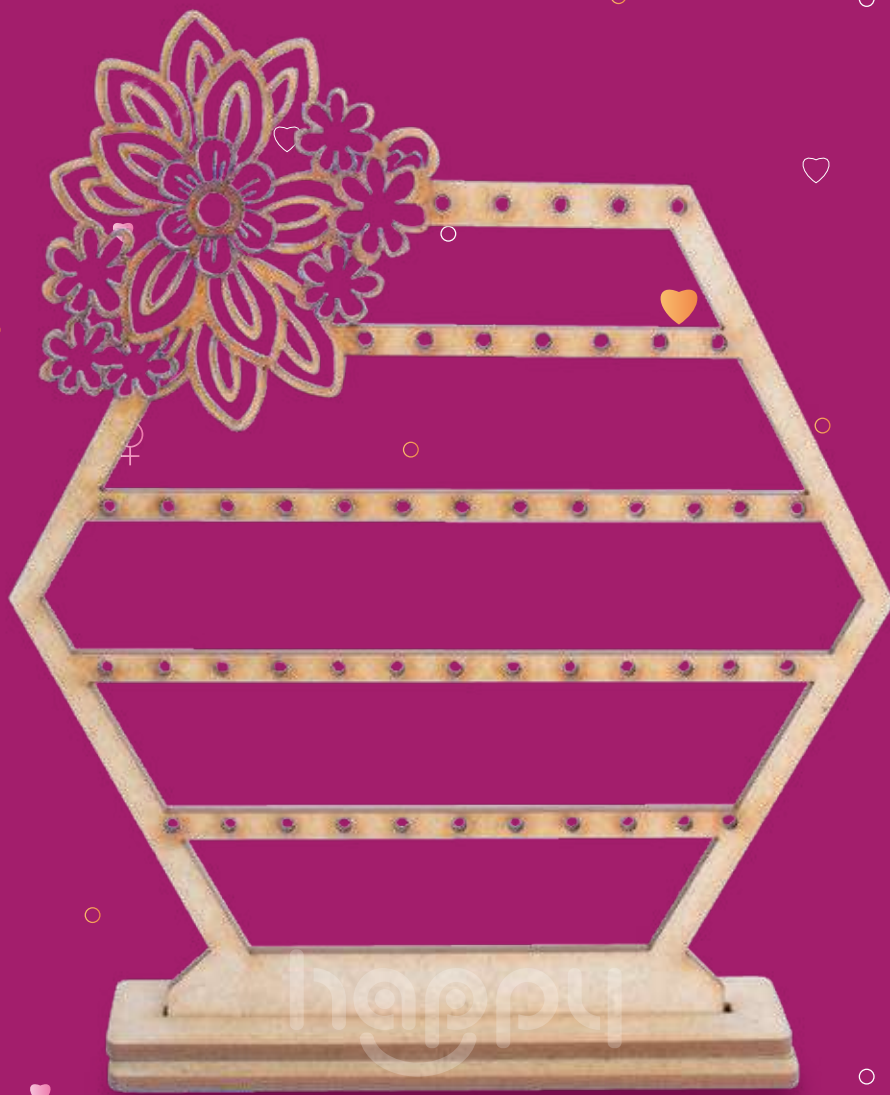

Porta Aretes Flores

(Este producto se envía desarmado)

DIMENSIONES EN cm.			NATURAL	BLANCO		
Largo	Ancho	Alto	Código	Precio	Código	Precio
15 x 3 x 17			PAF0N	$1.12	PAF0B	$1.37