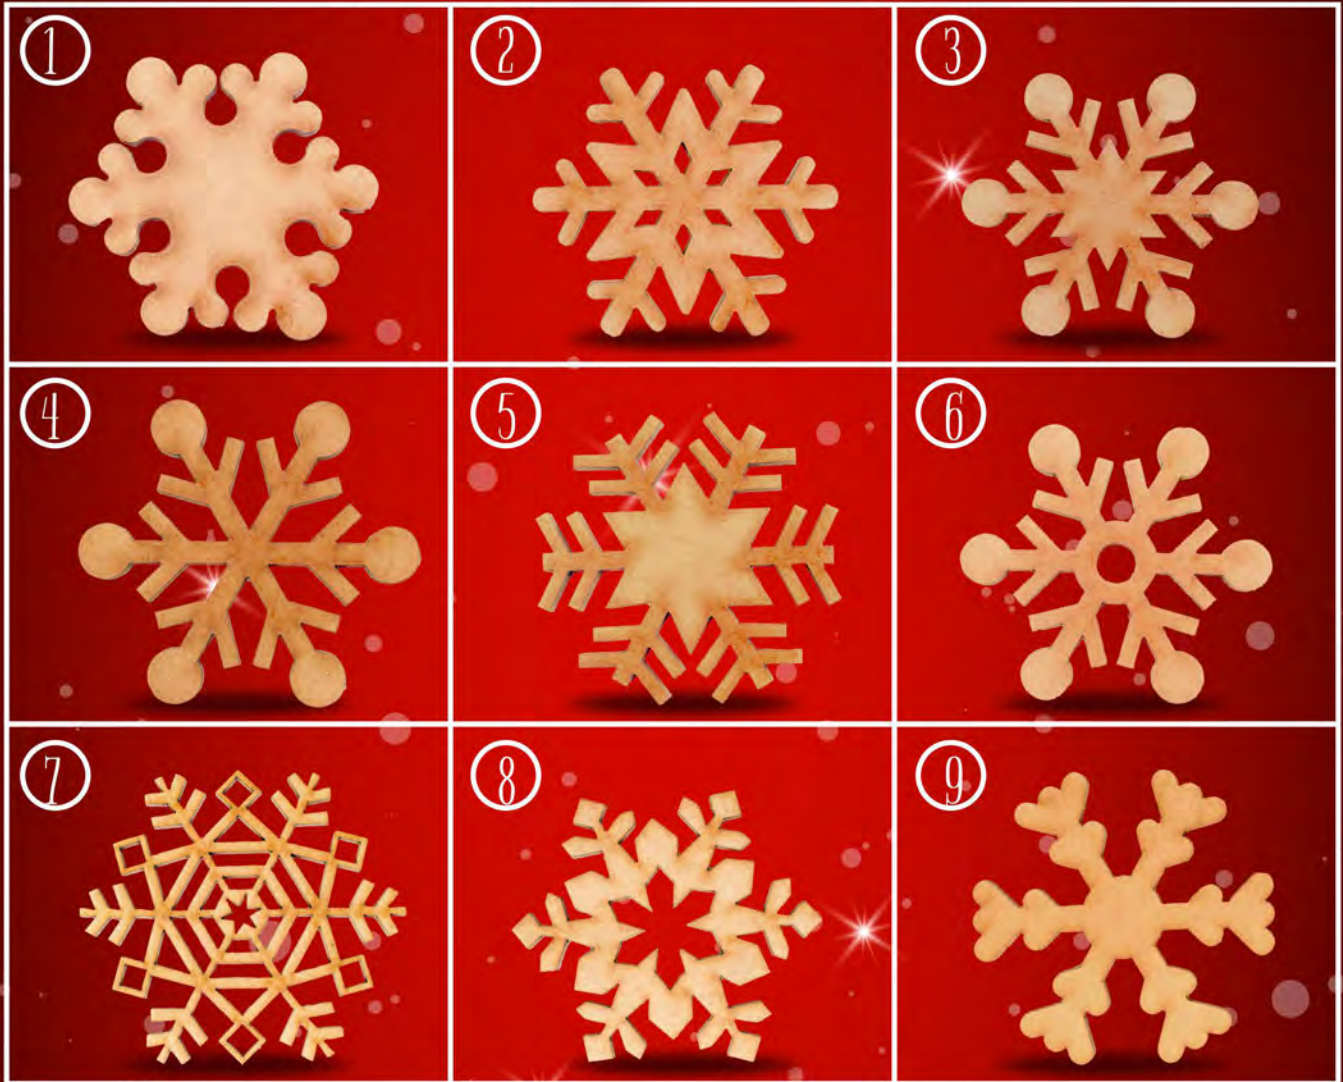

Apliques Copo DE NIEVE

DIMENSIONES EN cm.	■ NATURAL		■ BLANCO	
	Código	Precio	Código	Precio
10	APCN1N(x)	$0.50	APCN1B(x)	$0.62

El largo cambia según el diseño.