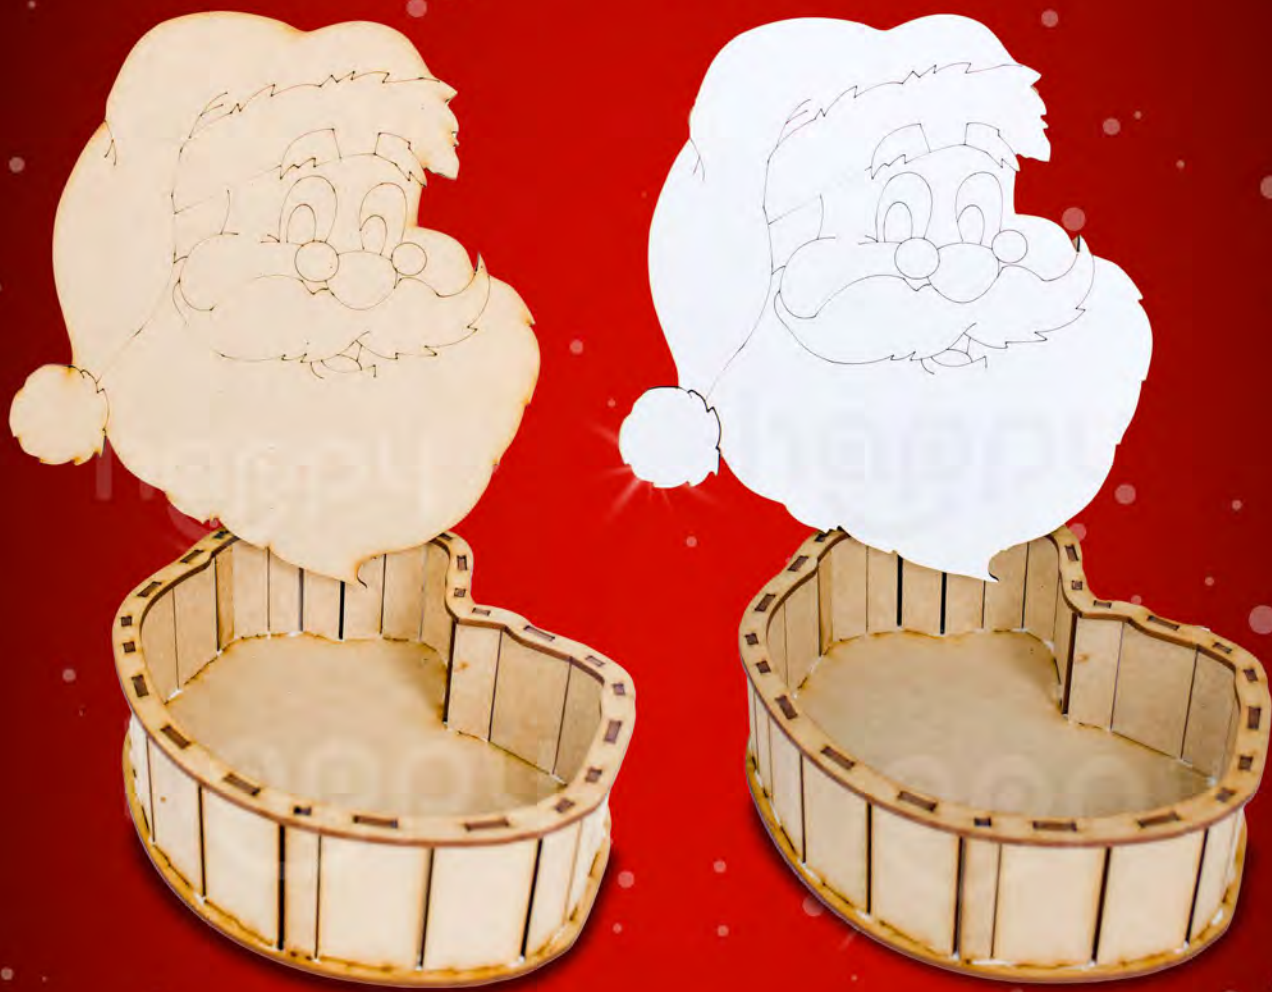

happy

Diferente, original y único.

Caja Papá Noel

DIMENSIONES EN cm.		NATURAL	BLANCO		
Largo	Alto	Código	Precio	Código	Precio
15 X 5		CJPN1N	$2.34	CJPN1B	$2.93
23 X 5		CJPN2N	$3.40	CJPN2B	$3.99
30 X 5		CJPN3N	$4.47	CJPN3B	$5.06

Medidas promedios, cambian según el diseño.