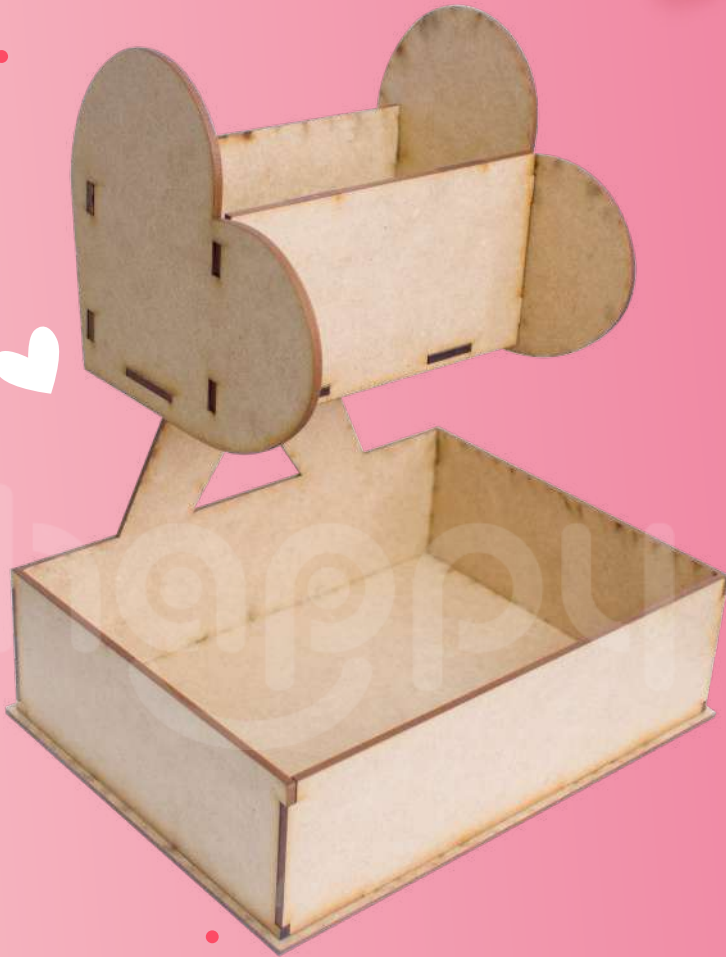

happy

Diferente, original y único.

Caja 2 Pisos Corazón

DIMENSIONES EN cm.			NATURAL	BLANCO		
Largo	Ancho	Alto	Código	Precio	Código	Precio
10	10	5	CDPC0N	$1.47	CDPC0B	$1.80
15	15	7	CDPC1N	$2.43	CDPC1B	$2.98
15	20	10	CDPC2N	$3.78	CDPC2B	$4.64
18	25	10	CDPC3N	$3.96	CDPC3B	$4.86
20	20	10	CDPC4N	$4.28	CDPC4B	$5.25
22	30	10	CDPC5N	$6.05	CDPC5B	$7.42

Precios incluyen IVA.