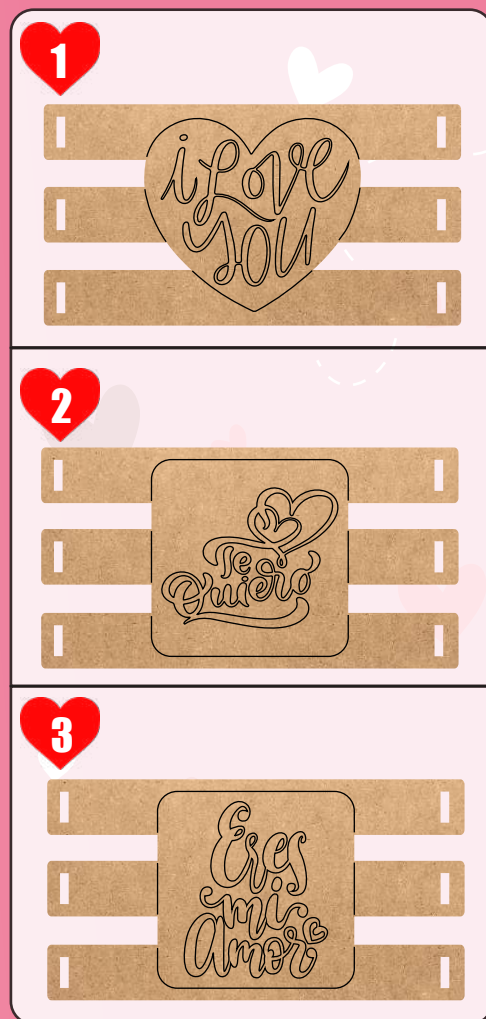

Caja Tiras SV

DIMENSIONES EN cm.			NATURAL	BLANCO		
Largo	Ancho	Alto	Código	Precio	Código	Precio
7 x 5 x 5			TSV0N(x)	$0.46	CTSV0B(x)	$0.56
10 x 7 x 5			TSV1N(x)	$0.71	CTSV1B(x)	$0.87
15 x 10 x 7			TSV2N(x)	$1.38	CTSV2B(x)	$1.69
15 x 15 x 10			TSV3N(x)	$1.99	CTSV3B(x)	$2.44
20 x 15 x 10			TSV4N(x)	$2.48	CTSV4B(x)	$3.05
20 x 20 x 10			TSV5N(x)	$2.90	CTSV5B(x)	$3.56
25 x 18 x 10			TSV6N(x)	$3.56	CTSV6B(x)	$4.37
30 x 22 x 10			TSV7N(x)	$4.49	CTSV7B(x)	$5.52