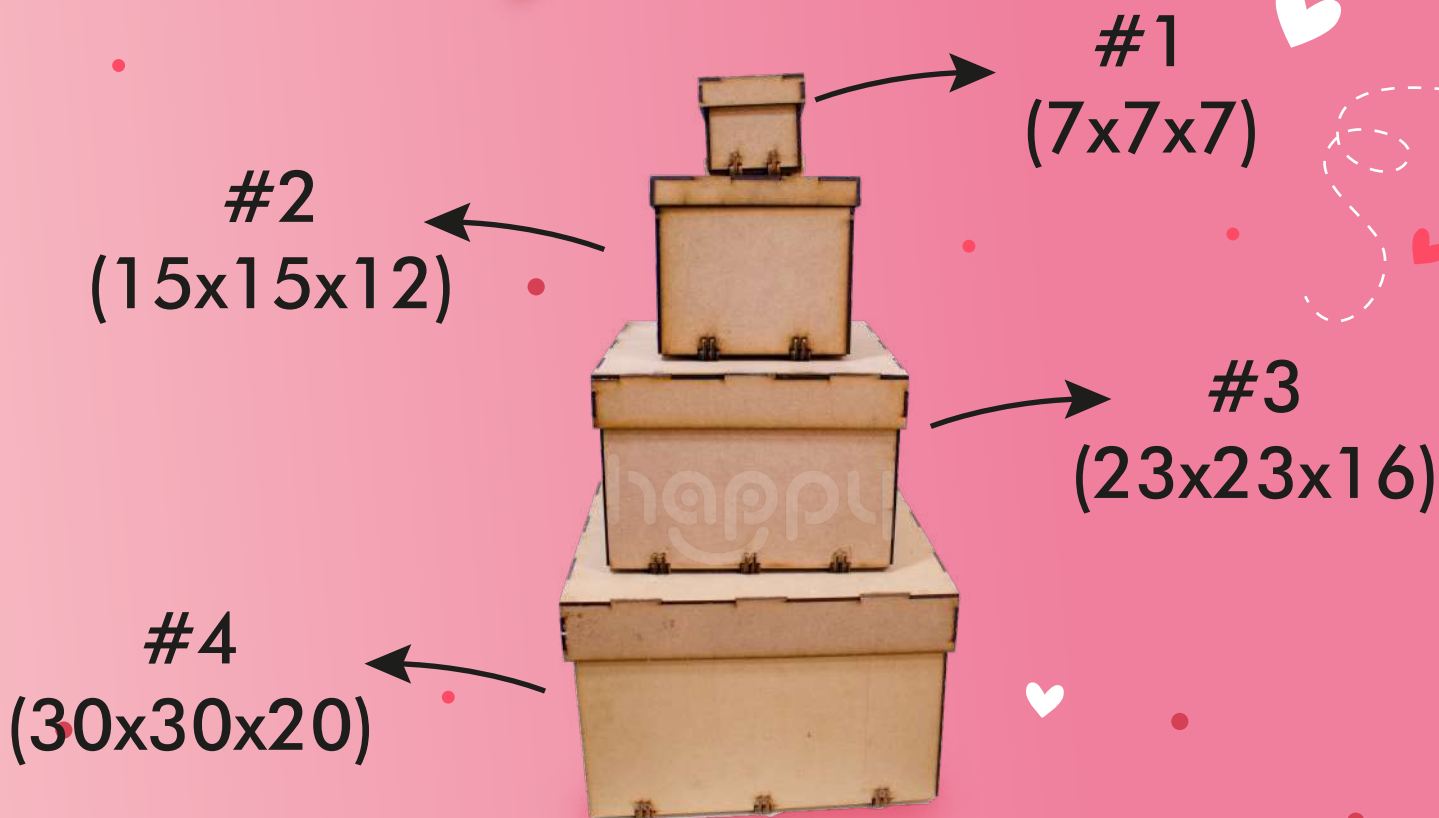

Combos Explosion Box

COMBO	MODELO DE CAJA	NATURAL		BLANCO	
	#Número	Código	Precio	Código	Precio
TRIPLE	1, 2 y 3	EBT1N	$11.57	EBT1B	$14.20
	2, 3 y 4	EBT2N	$11.57	EBT1B	$14.20
DOBLE	1 y 2	EBD1N	$5.17	EBD1B	$6.34
	2 y 3	EBD2N	$10.62	EBD2B	$13.03
	3 y 4	EBD3N	$18.74	EBD3B	$14.20
INDIVIDUALES	1	EBU1N	$1.19	EBU1B	$1.46
	2	EBU2N	$3.58	EBU2B	$4.40
	3	EBU3N	$8.55	EBU3B	$10.49
	4	EBU4N	$12.72	EBU4B	$15.60