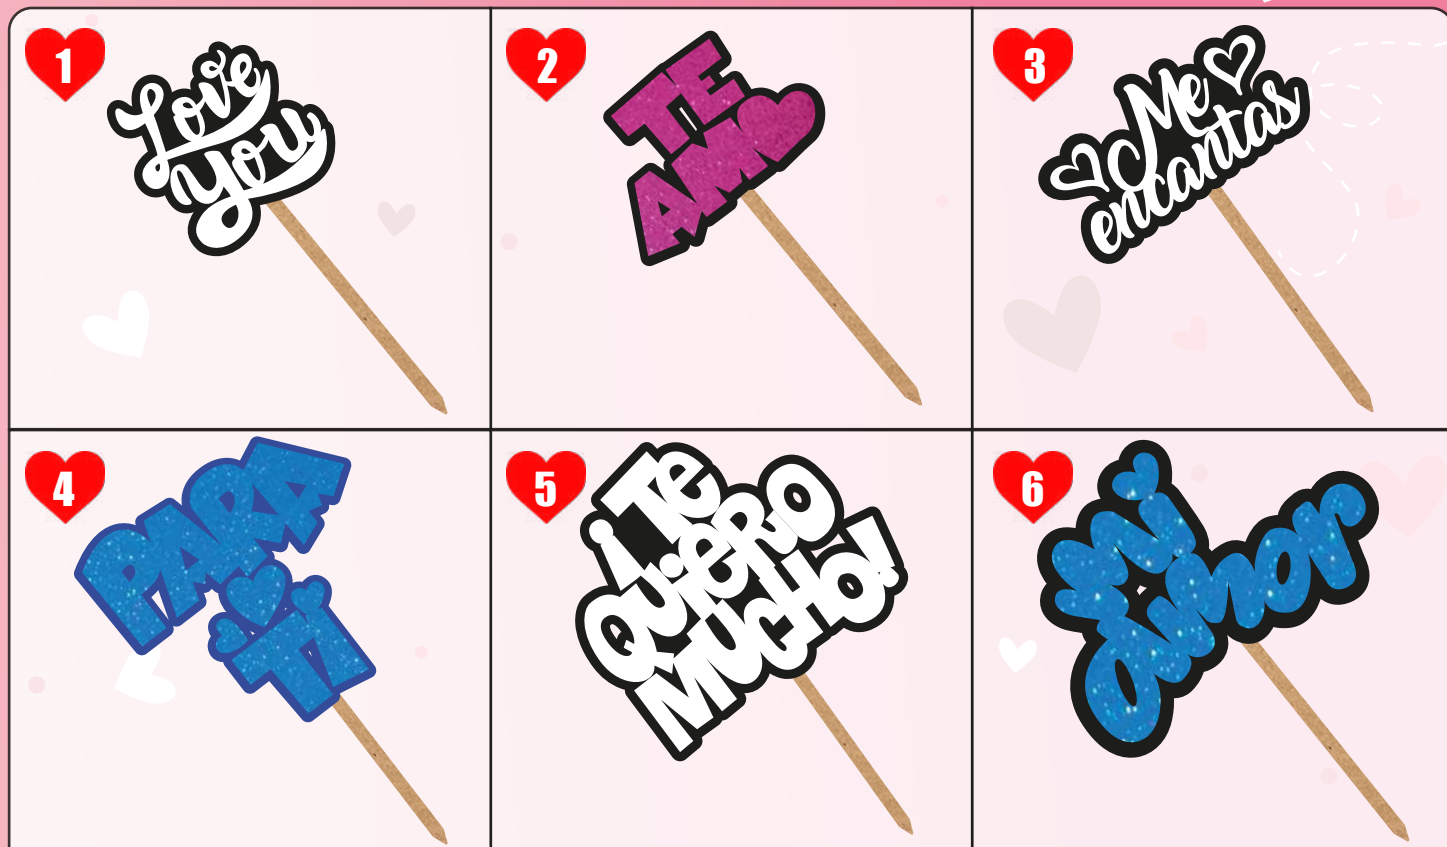

Toppers Fómix

2 Capas

DIMENSIONES EN cm.	NATURAL	
	Código	Precio
Largo		
18	TPF2D(x)	$0.79