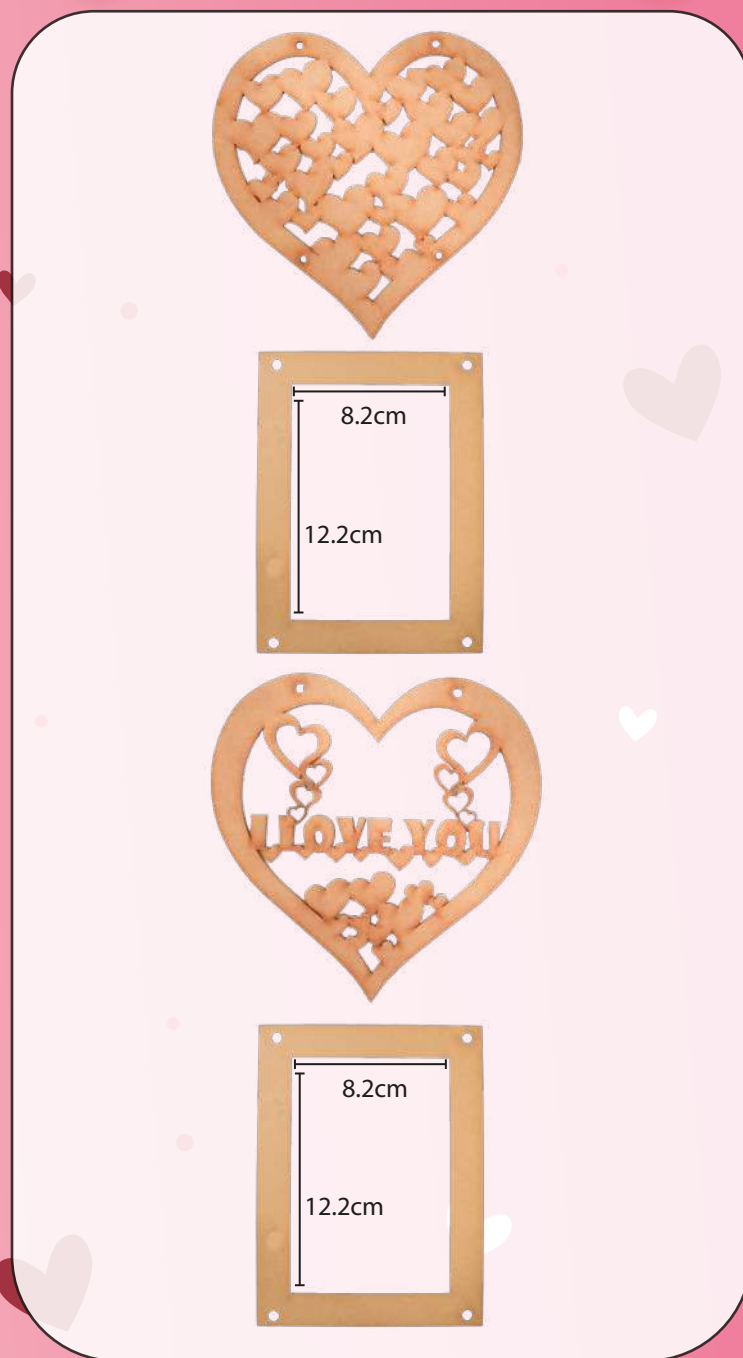

Toppers Fémix

3 Capas

DIMENSIONES EN cm.	NATURAL	
	Código	Precio
Largo	TPF3D(x)	\$1.18

happy

Diferente, original y único.

Portarretratos

Portaretratos 2

DIMENSIONES EN cm.	 NATURAL		 BLANCO	
	Código	Precio	Código	Precio
Alto				
30	PTL1N	\$3.03	PTL1B	\$3.72

happy

Diferente, original y único.

Portaretratos 3

DIMENSIONES EN cm.	 NATURAL		 BLANCO	
	Código	Precio	Código	Precio
Alto				
30	PTE1N	\$4.43	PTE1B	\$5.44

Precios incluyen IVA.

Portaretratos 4

DIMENSIONES EN cm.	 NATURAL		 BLANCO	
	Código	Precio	Código	Precio
Alto				
30	PTV1N	\$5.04	PTV1B	\$6.19

happy

Diferente, original y único.

Portaretratos Colgante Corazón

DIMENSIONES EN cm.	 NATURAL		 BLANCO	
	Código	Precio	Código	Precio
Alto				
70	PZSV1N	\$4.12	PZSV1B	\$5.62

Precios incluyen IVA.

happy

Diferente, original y único.

Portaretratos Colgante con Caja

DIMENSIONES EN cm.			 NATURAL	 BLANCO		
Largo	Ancho	Alto	Código	Precio	Código	Precio
30 x 20 x 5			PGSV1N	\$5.94	PGSV1B	\$8.20

Precios incluyen IVA.

DIMENSIONES EN cm.	 NATURAL		 BLANCO	
	Código	Precio	Código	Precio
Alto				
30	PTB1N	\$3.47	PTB1B	\$4.26