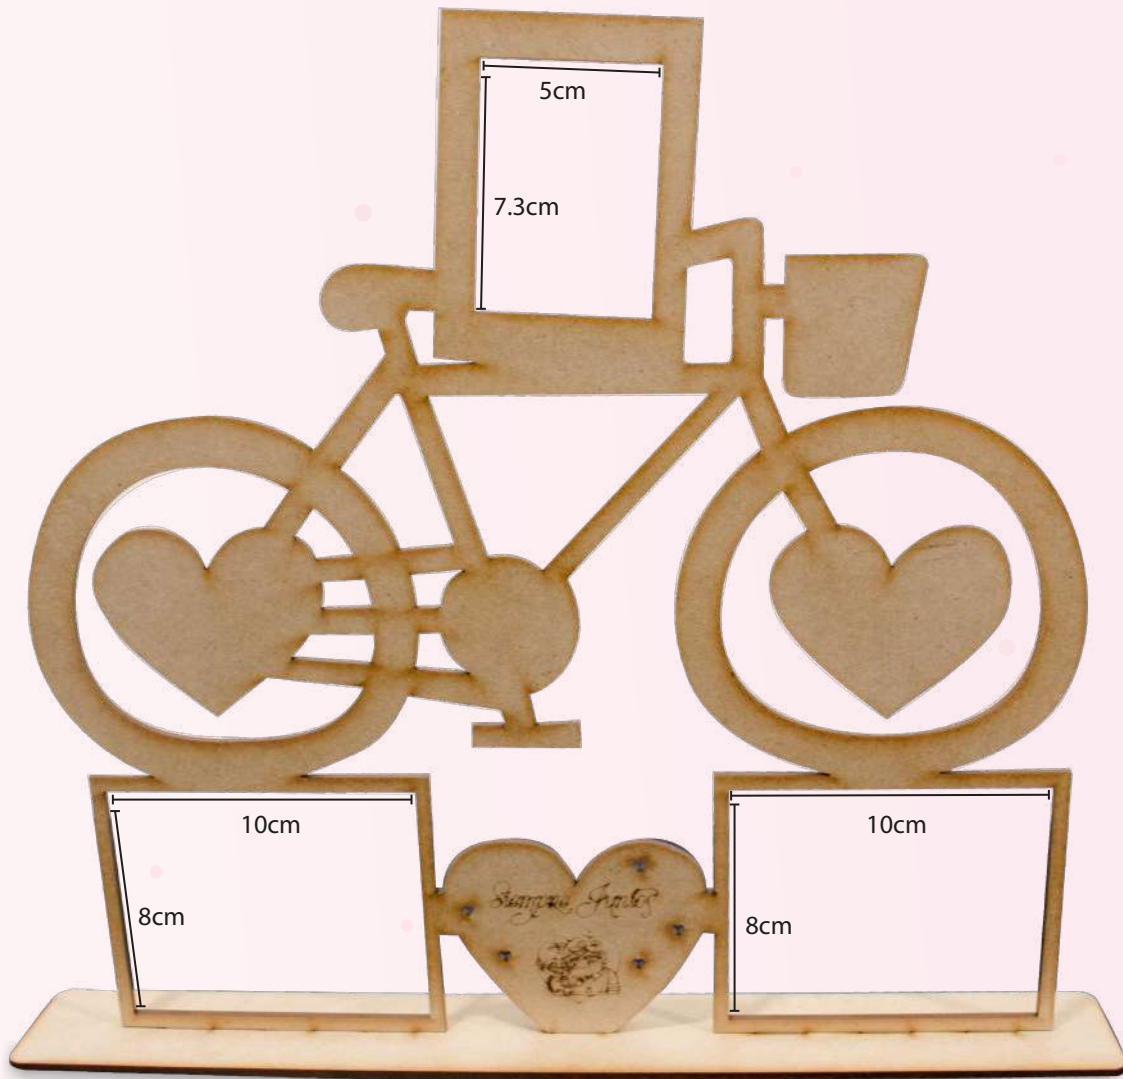

happy

Diferente, original y único.

Portaretratos 3

DIMENSIONES EN cm.	 NATURAL		 BLANCO	
	Código	Precio	Código	Precio
Alto				
30	PTE1N	\$4.43	PTE1B	\$5.44

Precios incluyen IVA.

Portaretratos 4

DIMENSIONES EN cm.	 NATURAL		 BLANCO	
	Código	Precio	Código	Precio
Alto				
30	PTV1N	\$5.04	PTV1B	\$6.19

happy

Diferente, original y único.

Portaretratos Colgante Corazón

DIMENSIONES EN cm.	 NATURAL		 BLANCO	
	Código	Precio	Código	Precio
Alto				
70	PZSV1N	\$4.12	PZSV1B	\$5.62

Precios incluyen IVA.

happy

Diferente, original y único.

Portaretratos Colgante con Caja

DIMENSIONES EN cm.			 NATURAL	 BLANCO		
Largo	Ancho	Alto	Código	Precio	Código	Precio
30 x 20 x 5			PGSV1N	\$5.94	PGSV1B	\$8.20

Precios incluyen IVA.

DIMENSIONES EN cm.	 NATURAL		 BLANCO	
	Código	Precio	Código	Precio
Alto				
30	PTB1N	\$3.47	PTB1B	\$4.26