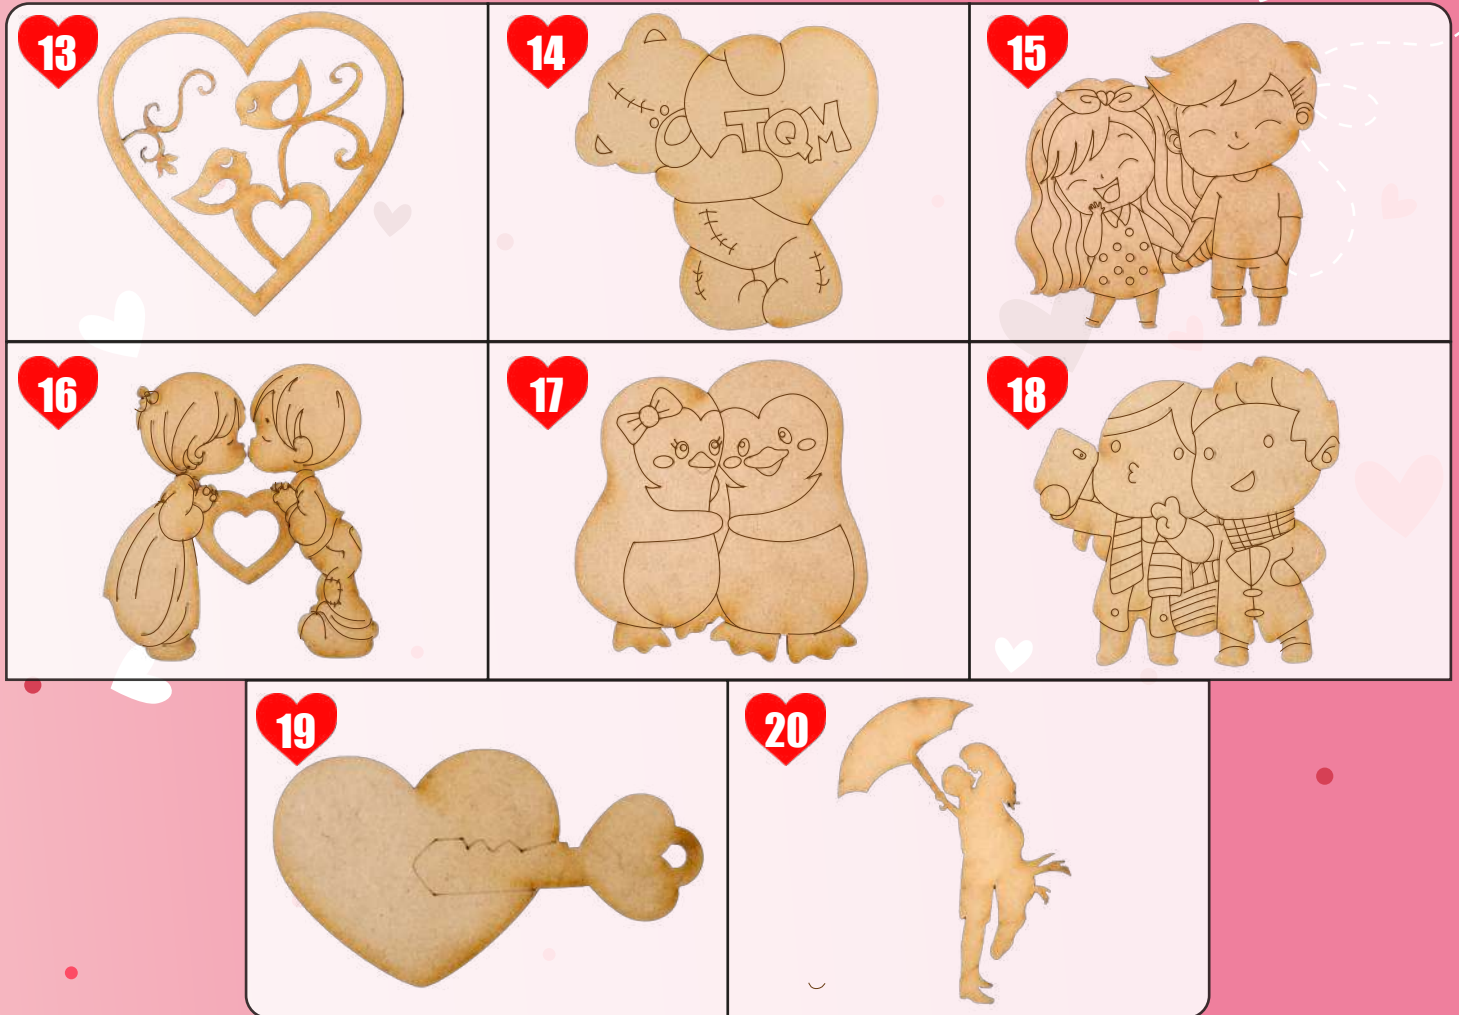

Precios incluyen IVA.

happy

Diferente, original y único.

Portalonchera Flores

DIMENSIONES EN cm.			 NATURAL	 BLANCO		
Largo	Ancho	Alto	Código	Precio	Código	Precio
22	8	25	PLF1N(x)	\$2.86	PLF1B(x)	\$3.51

happy

Diferente, original y único.

Apliques

Precios incluyen IVA.

30

Apliques San Valentin

<p>1</p> <p>para un GRAN Amigo</p>	<p>2</p> <p>TE AMO</p>	<p>3</p> <p>TQM</p>
<p>4</p> <p>contigo TODO es mas FACIL</p>	<p>5</p> <p>Te adoro</p>	<p>6</p> <p>UN AÑO MAS JUNTOS</p>
<p>7</p> <p>Nuestro aniversario</p>	<p>8</p> <p>te robaste mi corazón</p>	<p>9</p> <p>Amor</p>
<p>10</p> <p>Te Quiero</p>	<p>11</p> <p>love →</p>	<p>12</p> <p>FELIZ DIA</p>

Apliques San Valentin

DIMENSIONES EN cm.	NATURAL		BLANCO		
	Código	Precio	Código	Precio	
Largo	8	APSV0N(x)	\$0.35	APSV0B(x)	\$0.47

happy

Diferente, original y único.

Toppers

Te Amo

CON
AMOR
PARA TI

Te Quiero