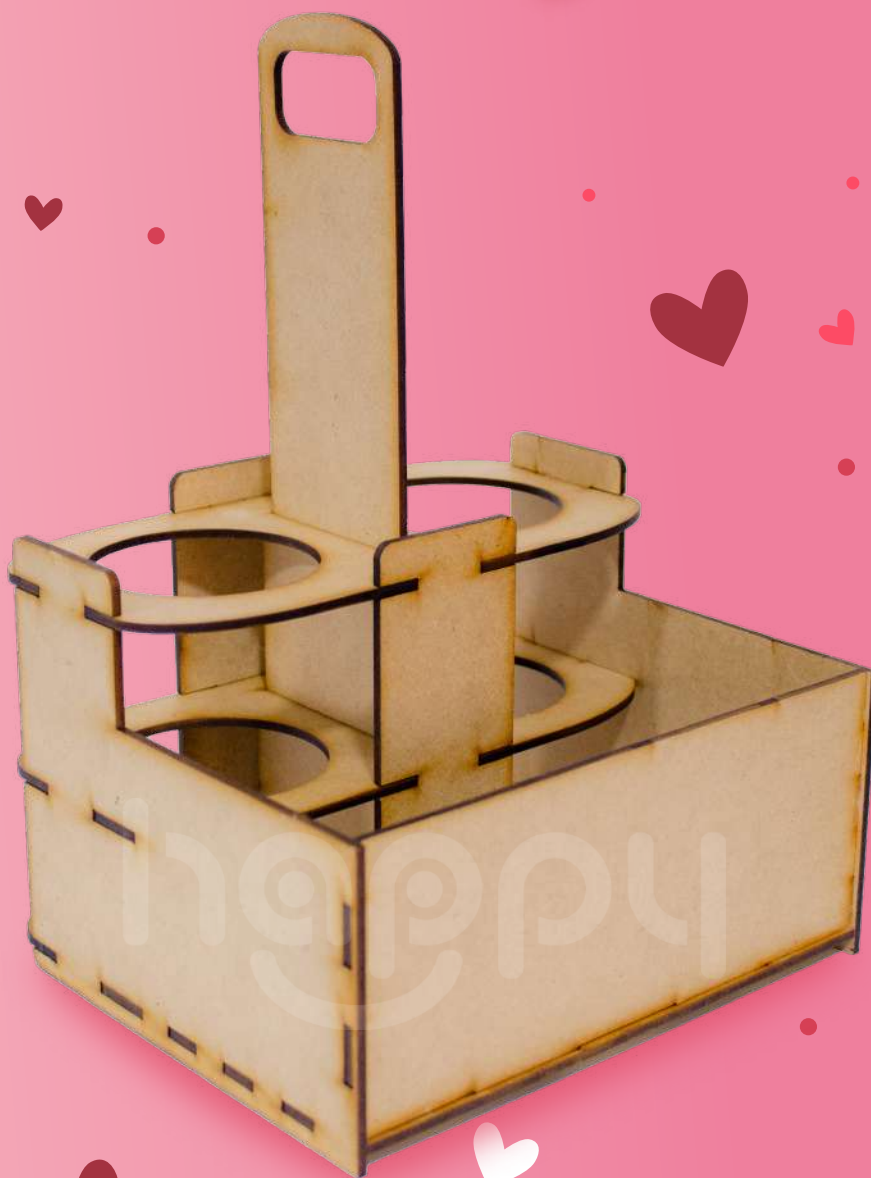

Precios incluyen IVA.

5

happy

Diferente, original y único.

Portabotella Doble SV

DIMENSIONES EN cm.			 NATURAL	 BLANCO		
Largo	Ancho	Alto	Código	Precio	Código	Precio
18 x 9 x 26			CPD1N	\$3.12	CPD1B	\$3.82

Precios incluyen IVA.

happy

Diferente, original y único.

Portabotella

Doble con Caja SV

DIMENSIONES EN cm.			 NATURAL		 BLANCO	
Largo	Ancho	Alto	Código	Precio	Código	Precio
18 x 18 x26			CPDC1N	\$4.29	CPDC1B	\$4.79