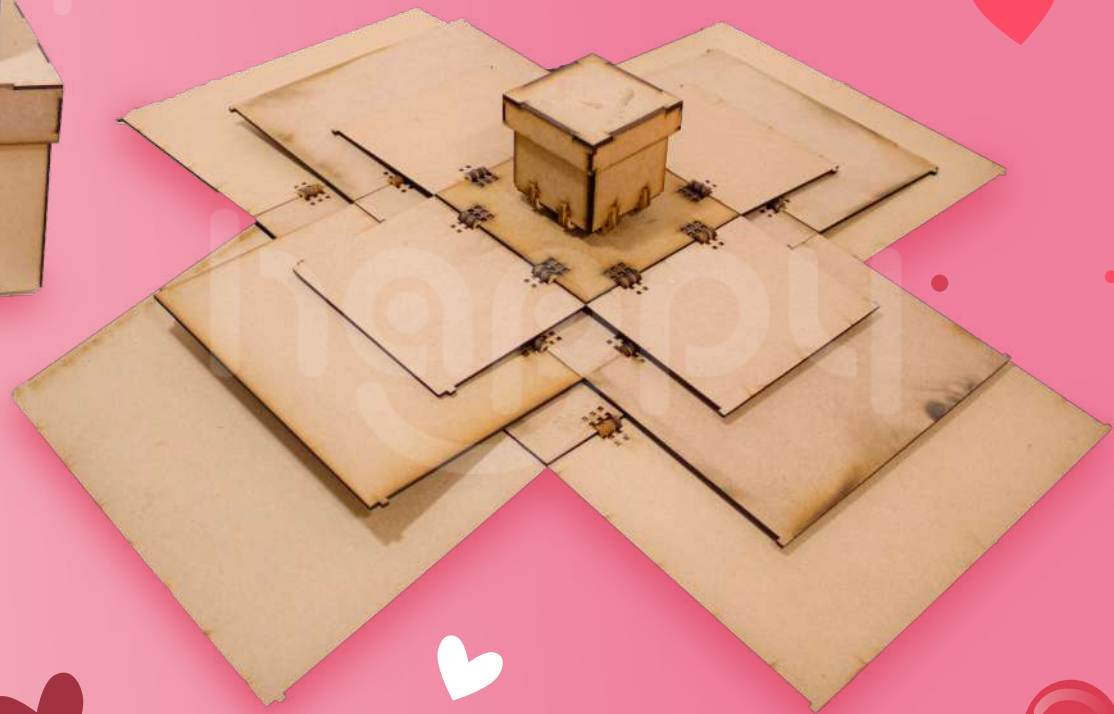

happy

Diferente, original y único.

Explosion Box

DIMENSIONES EN cm.	NATURAL		BLANCO	
	Código	Precio	Código	Precio
Alto				
30 x 30 x 20	EBC1N	$22.87	EBC1B	$28.07

Precios incluyen IVA.