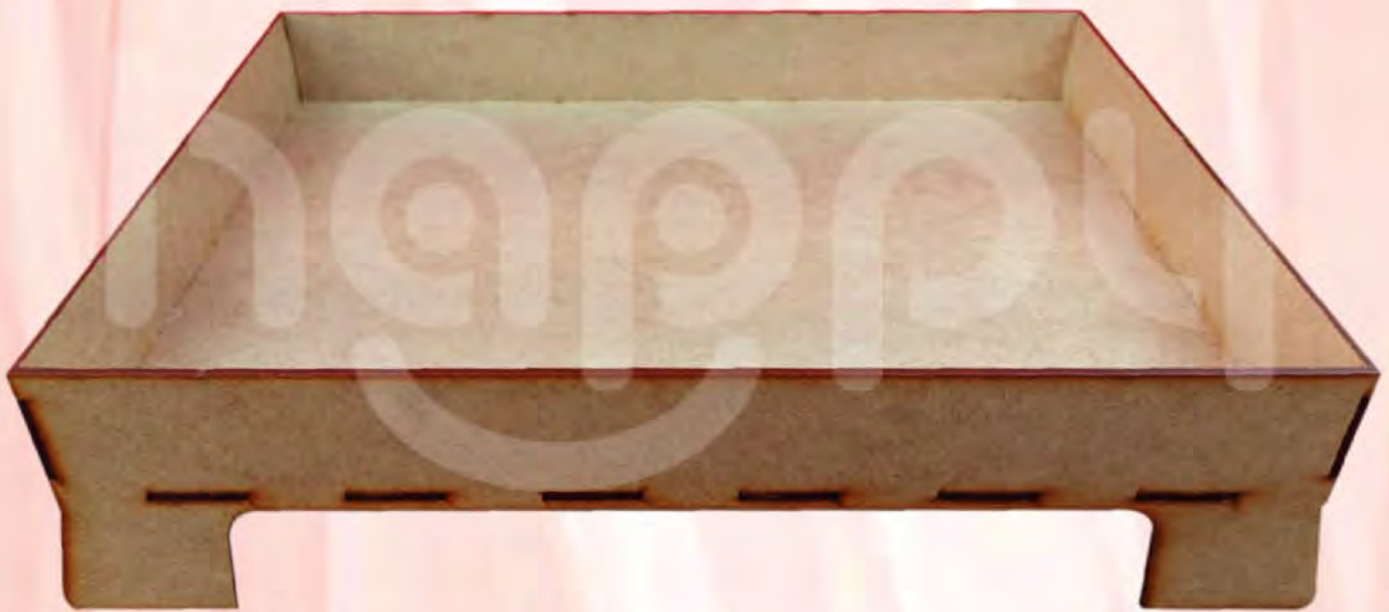

BANDEJA CON PATAS

(Este artículo se envía desarmado)

DIMENSIONES EN cm.			NATURAL	BLANCO		
Largo	Ancho	Alto	Código	Precio	Código	Precio
25	17	5	BDCP0N	$3.11	BDCP0B	$3.81
30	22	5	BDCP1N	$4.65	BDCP1B	$5.70
40	30	5	BDCP2N	$7.09	BDCP2B	$8.70

SUPER PROMO DESCUENTO

- 3 unidades 10%
- 5 unidades 20% y
- 7 unidades 30% de Descuento.