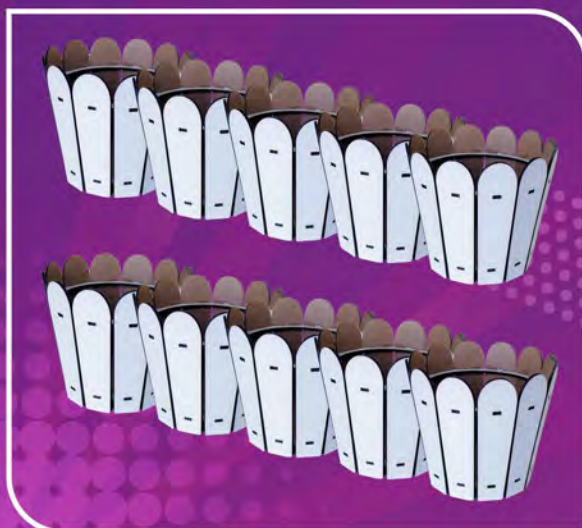

## EMPRENDE A LO GRANDE

POR COMPRAS SUPERIORES A  
**\$30**  
 EN PRODUCTOS LLÉVATE  
**10 CANASTOS**  
 8X8X8  
 POR

**\$5.99**  
 PRECIO NORMAL: \$9.70

**EMPRENDE A LO GRANDE**  
 Código EGCB8

POR COMPRAS SUPERIORES A  
**\$30**  
 EN PRODUCTOS LLÉVATE  
**8 CANASTOS**  
 10X10X10  
 POR