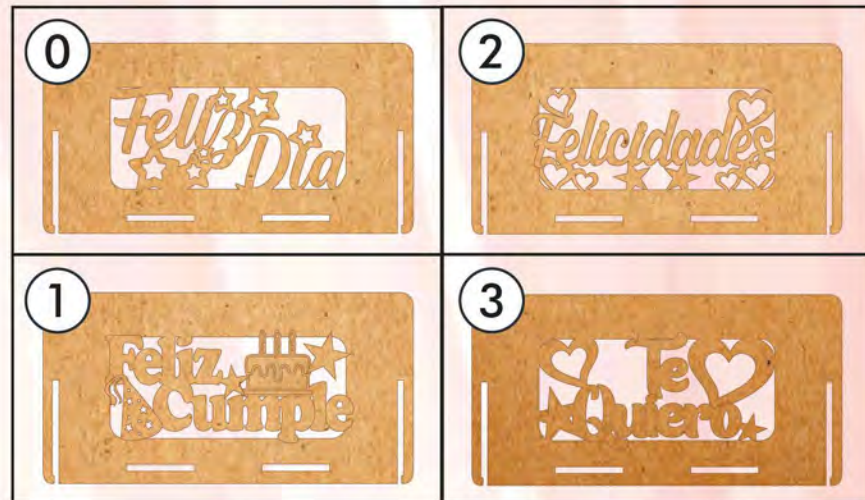

## CAJA CORRAL

Dentro de (x) colocar el número del diseño elegido.

DIMENSIONES EN cm.			NATURAL		BLANCO	
Largo	Ancho	Alto	Código	Precio	Código	Precio
10 x 10 x 11			CCR0N(x)	\$1.49	CCR0B(x)	\$1.93
17 x 8 x 9			CCR1N(x)	\$2.00	CCR1B(x)	\$2.58
26 x 12 x 13			CCR2N(x)	\$3.50	CCR2B(x)	\$4.52
35 x 16 x 18			CCR3N(x)	\$5.97	CCR3B(x)	\$7.71