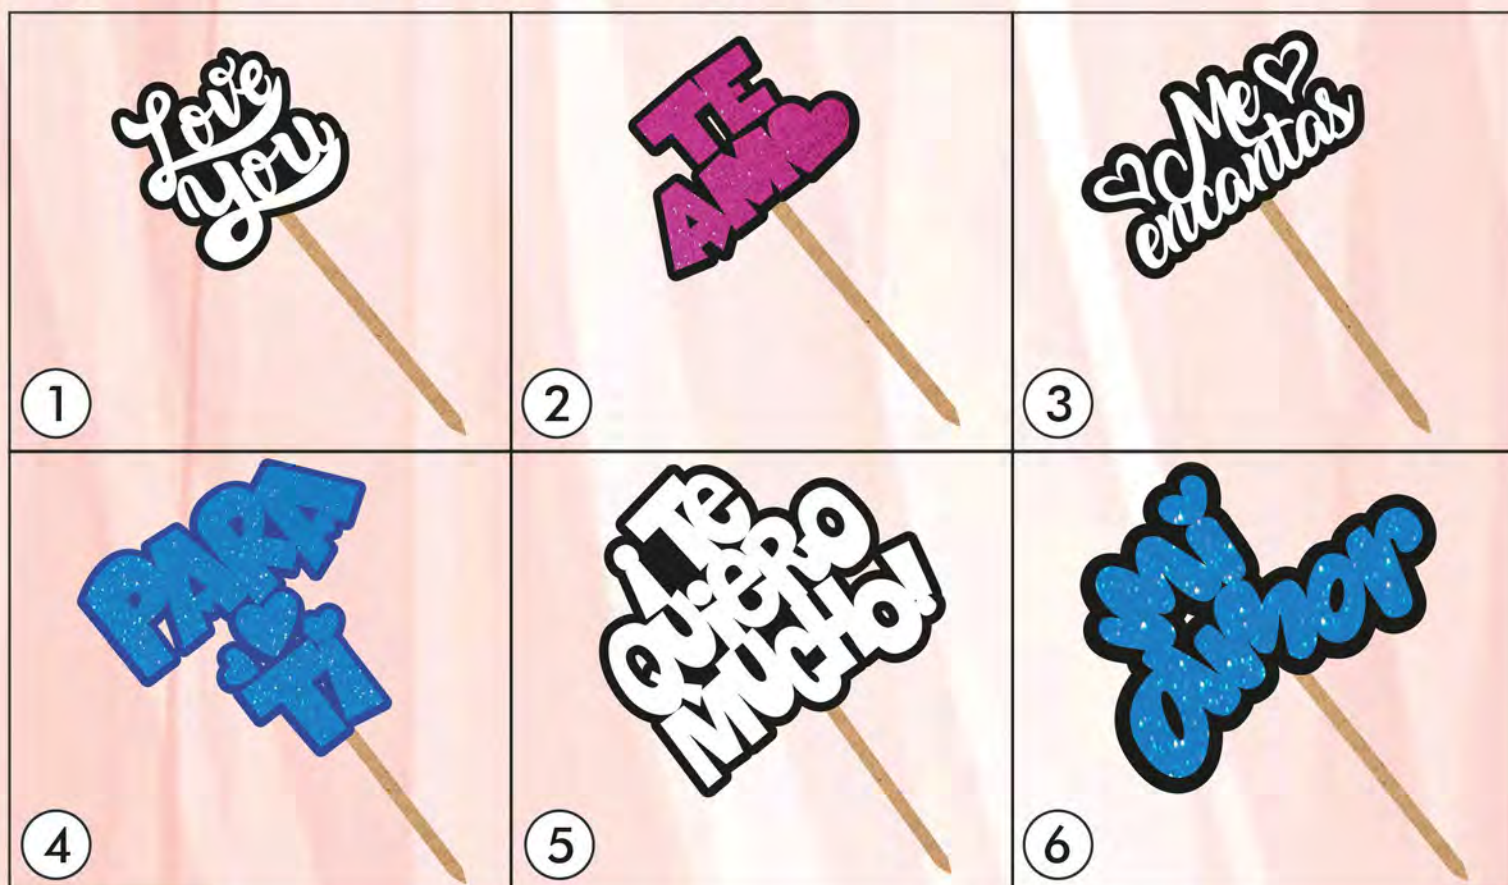

## APLIQUES

(Venta mínima 3 unidades por modelo)

Elige el diseño que más te guste.

Dentro de (x) colocar el número del diseño elegido.

 <b>NATURAL</b>		 <b>BLANCO</b>		<b>COMBO</b>
Código	Precio	Código	Precio	20 Apliques Natural
APL1N(x)	\$0.35	APL1B(x)	\$0.47	<b>\$4.99</b>

## TOPPERS

(Venta mínima 3 unidades por modelo)

Elige el diseño que más te guste.

Dentro de (x) colocar el número del diseño elegido.

CANTIDAD	DIMENSIONES EN cm.	■ NATURAL	
	Largo	Código	Precio
6	18	TPF2D(x)	\$3.90
12	18	TPF2D(x)	\$7.20