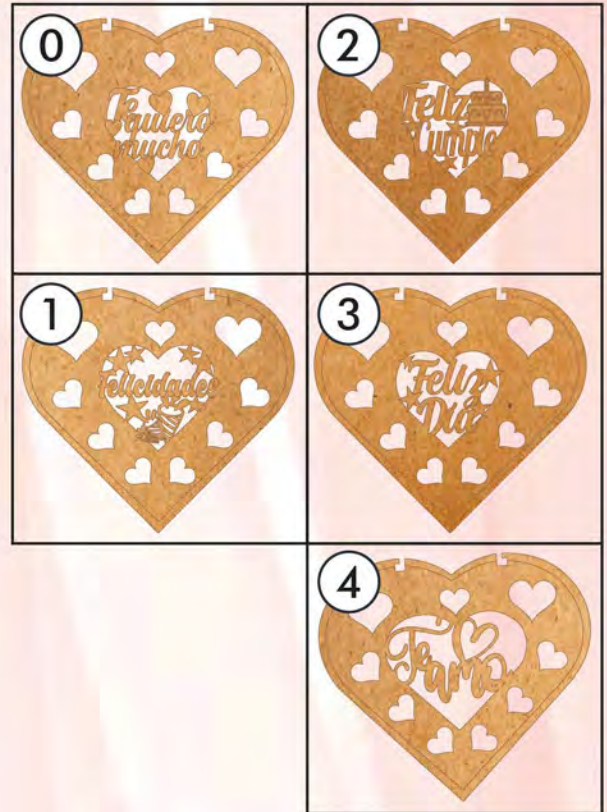

CORAZÓN FLEX CON TAPA

Dentro de (x) colocar el número del diseño elegido.

DIMENSIONES EN cm.			NATURAL	BLANCO		
Largo	Ancho	Alto	Código	Precio	Código	Precio
10	10	5	CZT0N(x)	$1.65	CZT0B(x)	$2.02
15	15	5	CZT1N(x)	$2.00	CZT1B(x)	$2.46
20	20	6	CZT2N(x)	$3.05	CZT2B(x)	$3.75
25	25	6	CZT3N(x)	$4.54	CZT3B(x)	$5.57

SUPER PROMO DESCUENTO

- 3 unidades 10%
- 5 unidades 20% y
- 7 unidades 30% de Descuento.