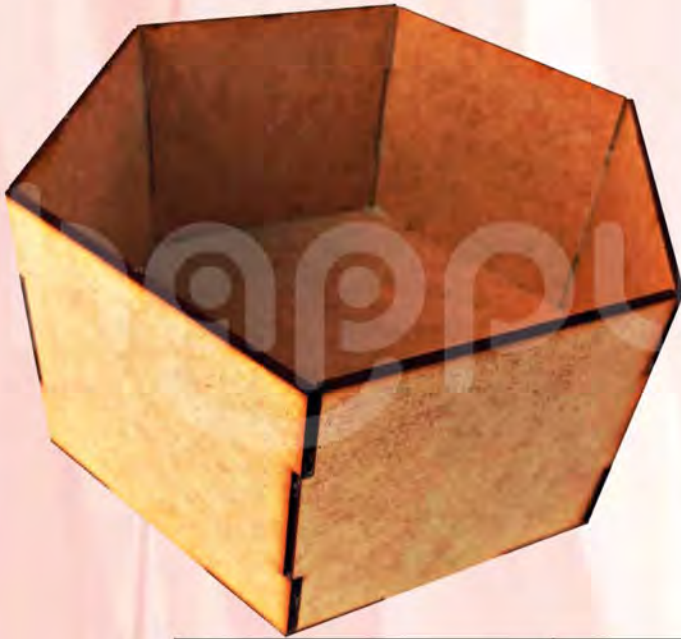

CAJA HEXAGONAL

DIMENSIONES EN cm.			NATURAL		BLANCO	
Largo	Ancho	Alto	Código	Precio	Código	Precio
7 x 6 x 5			CXGN0N	$0.49	CXGN0B	$0.60
10 x 8 x 5			CXGN1N	$0.74	CXGN1B	$0.91
15 x 12 x 5			CXGN2N	$1.17	CXGN2B	$1.43
20 x 17 x 6			CXGN3N	$1.87	CXGN3B	$2.30
25 x 21 x 6			CXGN4N	$2.41	CXGN4B	$2.96
20 x 17 x 10			CXGN5N	$2.44	CXGN5B	$2.99
30 x 25 x 6			CXGN6N	$3.94	CXGN6B	$4.84

SUPER PROMO DESCUENTO

- 3 unidades 10%
- 5 unidades 20% y
- 7 unidades 30% de Descuento.

Contáctanos
0980355268 - 0988924535
0959875014