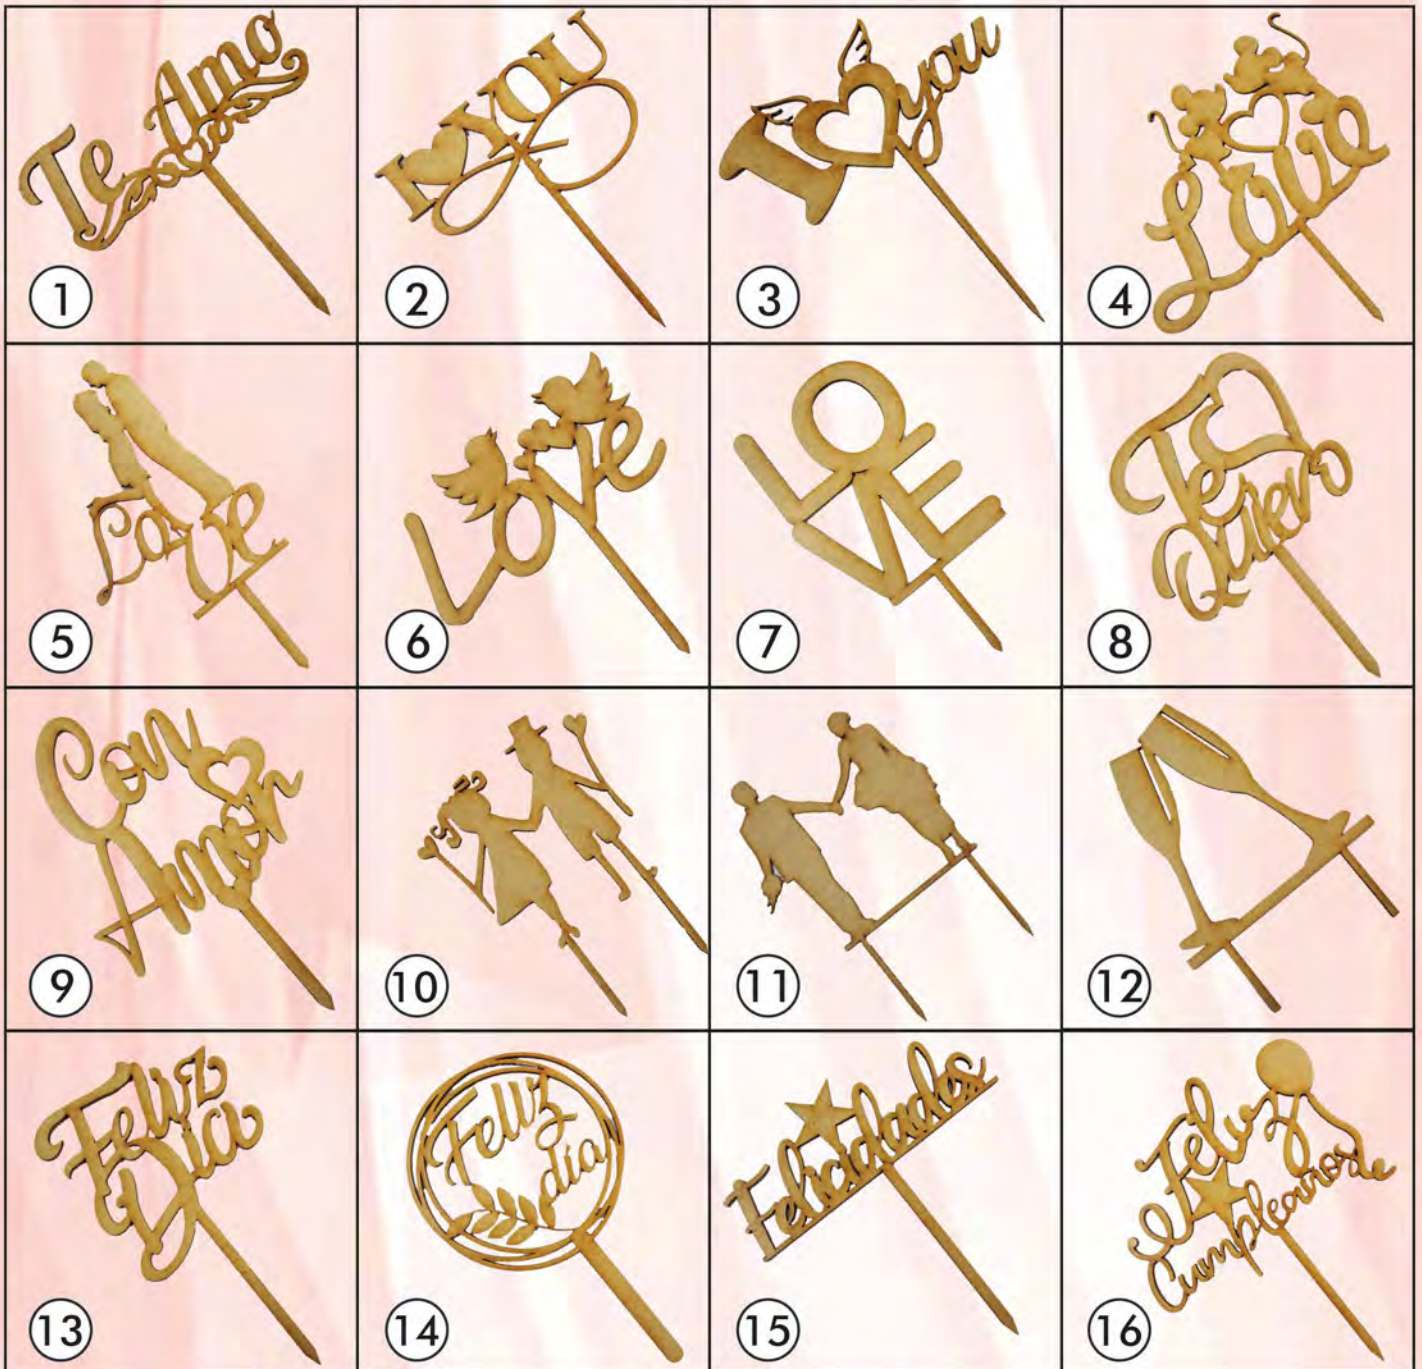

## TOPPERS

(Venta mínima 3 unidades por modelo)

Elige el diseño que más te guste.

Dentro de (x) colocar el número del diseño elegido.

CANTIDAD	DIMENSIONES EN cm.	■ NATURAL	
	Largo	Código	Precio
6	18	TPF2D(x)	\$3.90
12	18	TPF2D(x)	\$7.20

## TOPPERS

(Venta mínima 3 unidades por modelo)

Elige el diseño que más te guste.

Dentro de (x) colocar el número del diseño elegido.

CANTIDAD	DIMENSIONES EN cm.	NATURAL	
		Código	Precio
6	18	TPF3D(x)	\$4.95
12	18	TPF3D(x)	\$9.20

## TOPPERS

(Venta mínima 3 unidades por modelo)

Elige el diseño que más te guste.