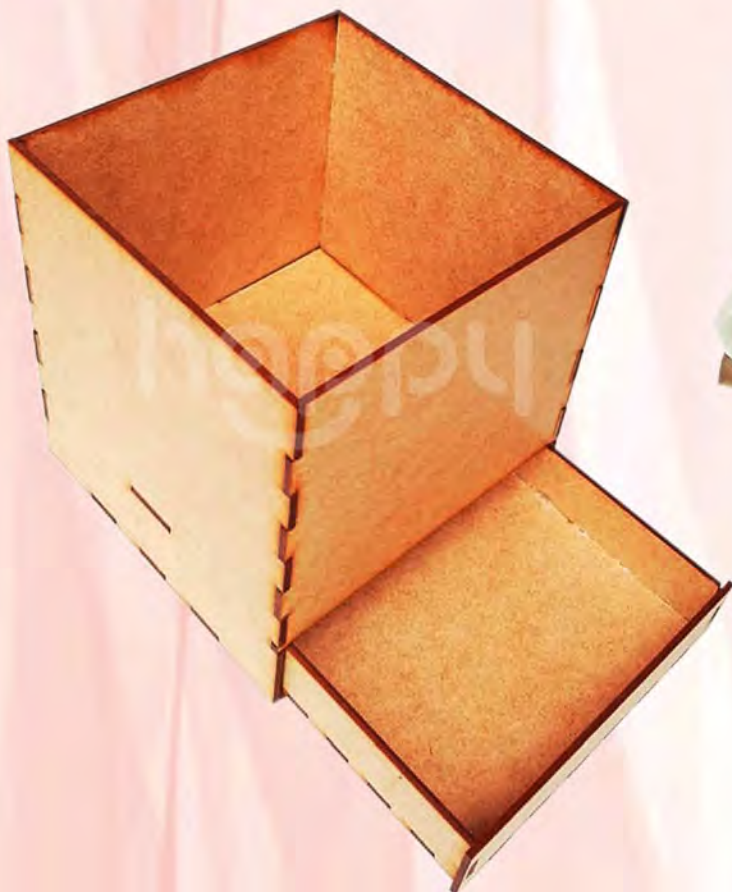

## CAJA CAJÓN

DIMENSIONES EN cm.			 NATURAL		 BLANCO	
Largo	Ancho	Alto	Código	Precio	Código	Precio
7 x 5 x 7			CCJ0N	\$1.15	CCJ0B	\$1.41
10 x 7 x 12			CCJ1N	\$2.23	CCJ1B	\$2.74
15 x 10 x 12			CCJ2N	\$3.09	CCJ2B	\$3.79
15 x 15 x 15			CCJ3N	\$5.17	CCJ3B	\$6.34
20 x 15 x 15			CCJ4N	\$5.72	CCJ4B	\$7.02