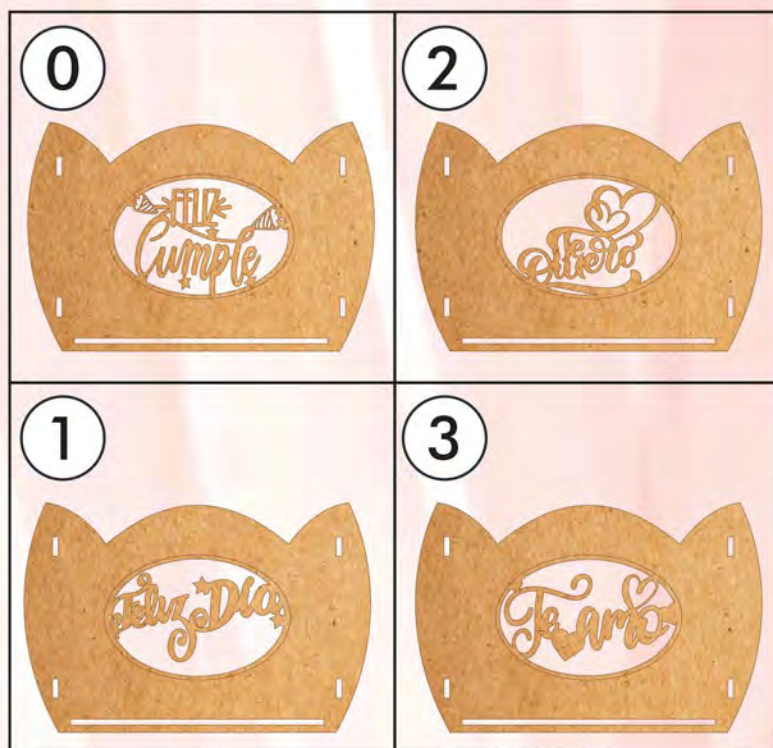

## CAJA FLOR DE LOTO

Dentro de (x) colocar el número del diseño elegido.

DIMENSIONES EN cm.			 NATURAL		 BLANCO	
Largo	Ancho	Alto	Código	Precio	Código	Precio
7 x 5 x 5			CFL0N(x)	\$0.62	CFL0B(x)	\$0.76
10 x 7 x 7			CFL1N(x)	\$0.99	CFL1B(x)	\$1.22
15 x 15 x 10			CFL2N(x)	\$2.10	CFL2B(x)	\$2.58
20 x 10 x 10			CFL3N(x)	\$2.81	CFL3B(x)	\$3.44
25 x 10 x 10			CFL4N(x)	\$3.22	CFL4B(x)	\$3.95