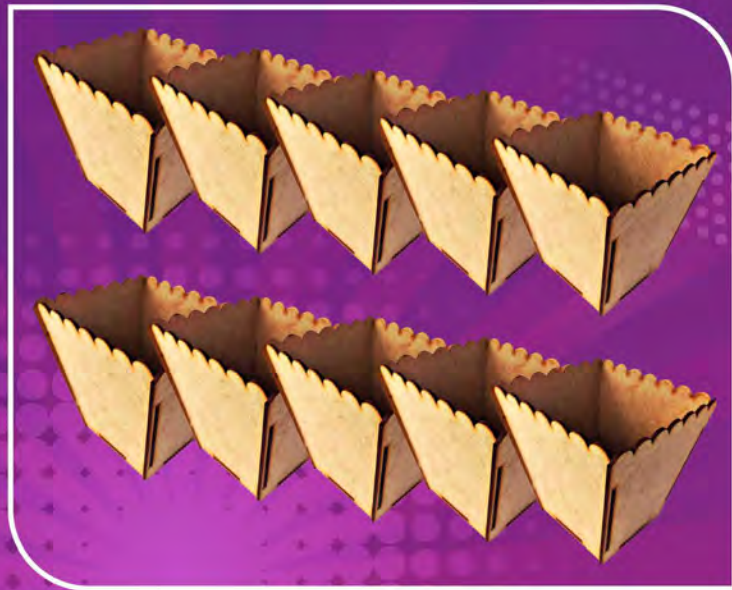

EMPRENDE A LO GRANDE

POR COMPRAS SUPERIORES A
$30
EN PRODUCTOS LLÉVATE
10 CAJAS CANGUIL
10x10x10
POR

$5.99
PRECIO NORMAL: $10.00

EMPRENDE A LO GRANDE
Código EGC10

POR COMPRAS SUPERIORES A
$30
EN PRODUCTOS LLÉVATE
8 CAJAS CANGUIL
10x10x10
POR

$5.99
PRECIO NORMAL: $7.38

EMPRENDE A LO GRANDE
Código EGB10

-Promoción aplica para compras a partir de $30 en cualquier producto del catálogo.
-Precios incluyen IVA.