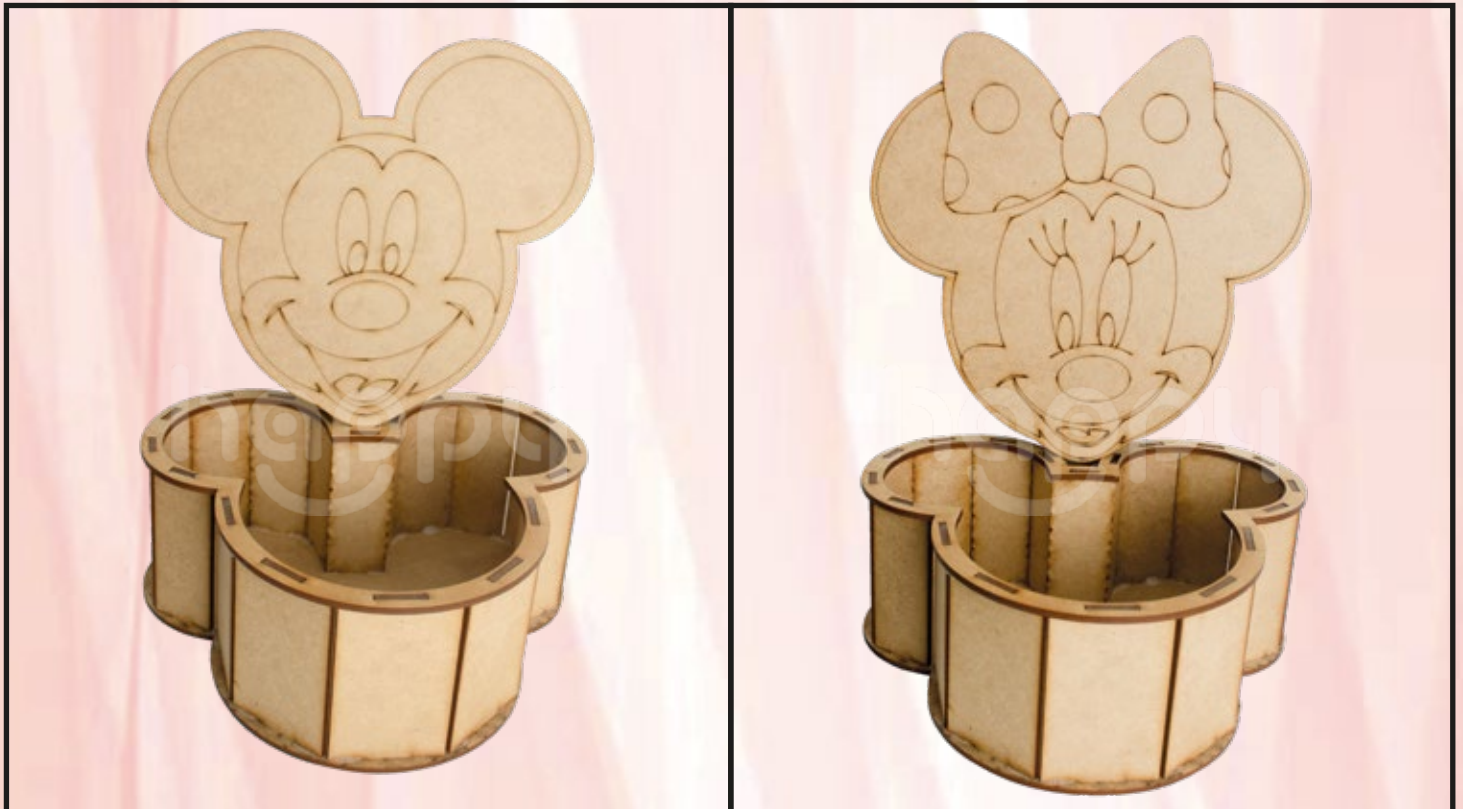

SUPER PROMO DESCUENTO

- 3 unidades 10%
- 5 unidades 20% y
- 7 unidades 30% de Descuento.

Contáctanos
0980355268 - 0988924535
0959875014

CAJA MICKEY

CAJA MINIE

	DIMENSIONES EN cm.			NATURAL		BLANCO	
	Largo	Ancho	Alto	Código	Precio	Código	Precio
MICKEY	15 x 13 x 6			MIC1N	\$2.49	MIC1B	\$3.07
	20 x 17 x 8			MIC2N	\$3.62	MIC2B	\$4.46
	30 x 25 x 15			MIC3N	\$6.33	MIC3B	\$7.81
MINNIE	15 x 13 x 6			MIN1N	\$2.49	MIN1B	\$3.07
	20 x 17 x 8			MIN2N	\$3.62	MIN2B	\$4.46
	30 x 25 x 15			MIN3N	\$6.33	MIN3B	\$7.81