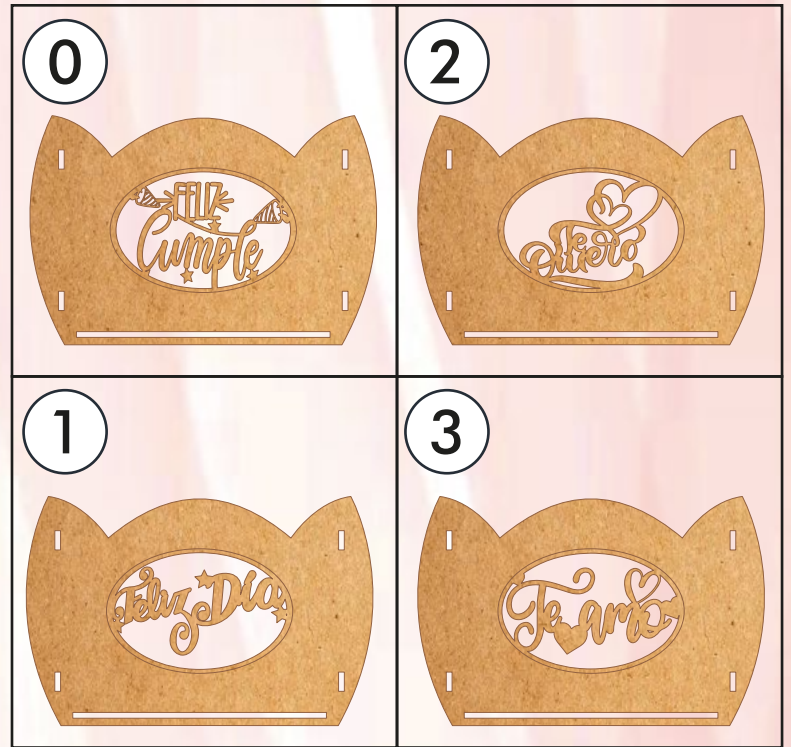

CAJA FLOR DE LOTO

Dentro de (x) colocar el número del diseño elegido.

DIMENSIONES EN cm.			NATURAL		BLANCO	
Largo	Ancho	Alto	Código	Precio	Código	Precio
7 x 5 x 5			CFL0N(x)	$0.62	CFL0B(x)	$0.76
10 x 7 x 7			CFL1N(x)	$0.99	CFL1B(x)	$1.22
15 x 15 x 10			CFL2N(x)	$2.10	CFL2B(x)	$2.58
20 x 10 x 10			CFL3N(x)	$2.81	CFL3B(x)	$3.44
25 x 10 x 10			CFL4N(x)	$3.22	CFL4B(x)	$3.95

SUPER PROMO DESCUENTO

- 3 unidades 10%
- 5 unidades 20% y
- 7 unidades 30% de Descuento.