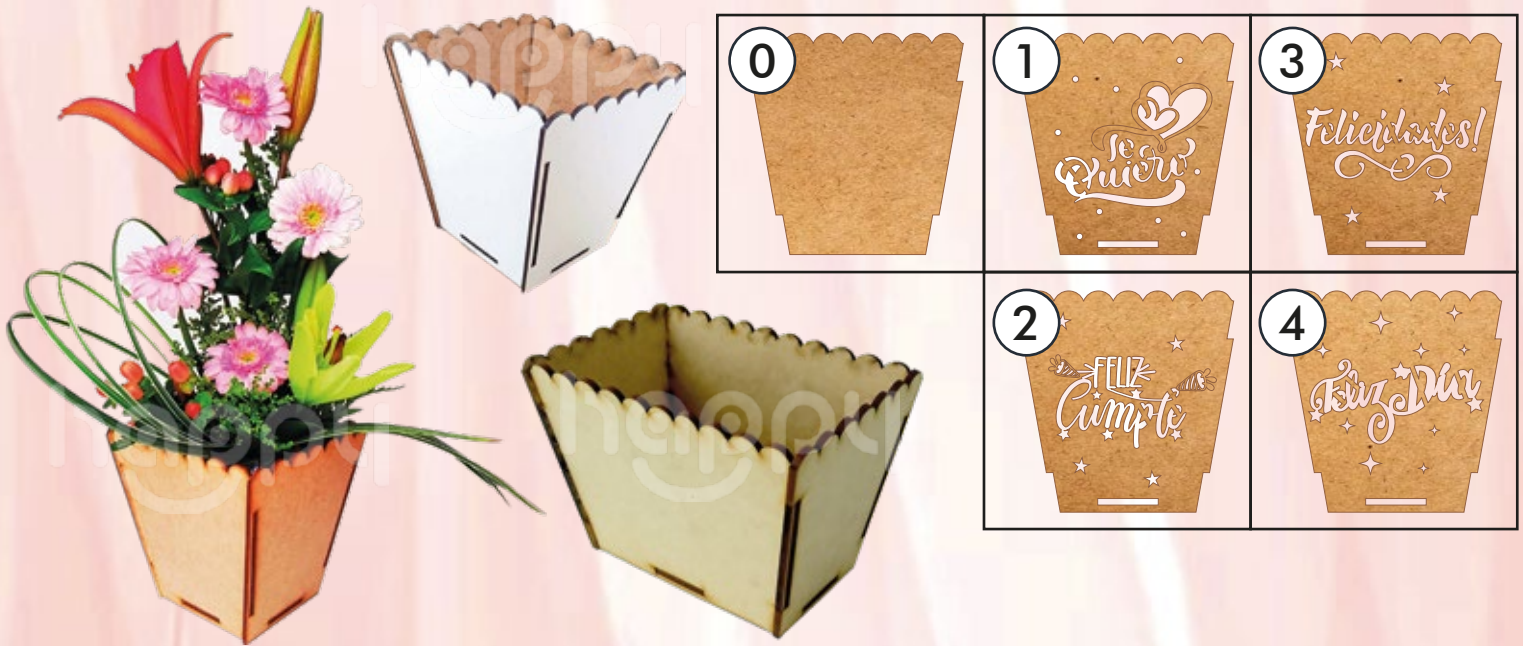

CAJA CANGUIL

Dentro de (x) colocar el número del diseño elegido.

DIMENSIONES EN cm.			NATURAL	BLANCO		
Largo	Ancho	Alto	Código	Precio	Código	Precio
5	5	5	CCNG0N(x)	$0.44	CCNG0B(x)	$0.54
8	8	8	CCNG1N(x)	$0.80	CCNG1B(x)	$0.98
10	10	10	CCNG2N(x)	$1.00	CCNG2B(x)	$1.23
8	14	8	CCNG3N(x)	$1.45	CCNG3B(x)	$1.50
10	14	10	CCNG4N(x)	$1.52	CCNG4B(x)	$1.86
14	14	14	CCNG5N(x)	$1.83	CCNG5B(x)	$2.24

SUPER PROMO DESCUENTO

- 3 unidades 10%
- 5 unidades 20% y
- 7 unidades 30% de Descuento.

Contáctanos
0980355268 - 0988924535
0959875014