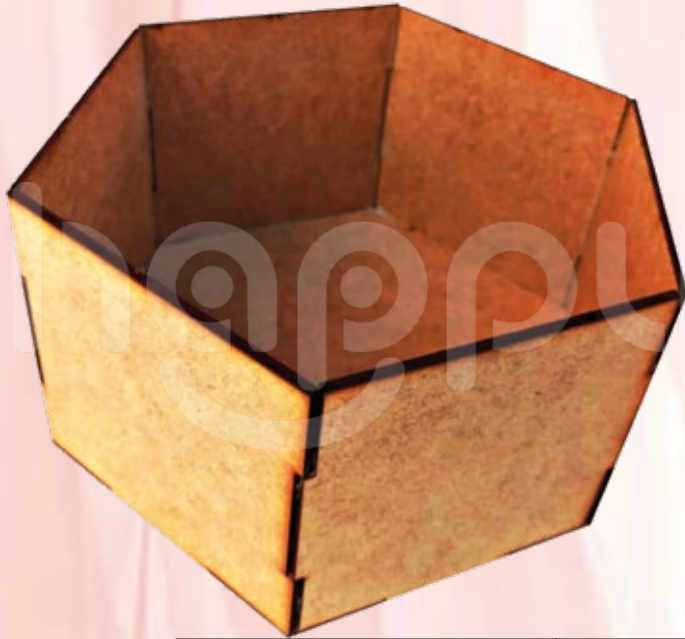

CAJA HEXAGONAL

DIMENSIONES EN cm.			NATURAL		BLANCO	
Largo	Ancho	Alto	Código	Precio	Código	Precio
7 x 6 x 5			CXGN0N	$0.49	CXGN0B	$0.60
10 x 8 x 5			CXGN1N	$0.74	CXGN1B	$0.91
15 x 12 x 5			CXGN2N	$1.17	CXGN2B	$1.43
20 x 17 x 6			CXGN3N	$1.87	CXGN3B	$2.30
25 x 21 x 6			CXGN4N	$2.41	CXGN4B	$2.96
20 x 17 x 10			CXGN5N	$2.44	CXGN5B	$2.99
30 x 25 x 6			CXGN6N	$3.94	CXGN6B	$4.84

SUPER PROMO DESCUENTO

- 3 unidades 10%
- 5 unidades 20% y
- 7 unidades 30% de Descuento.

Contáctanos
0980355268 - 0988924535
0988924535