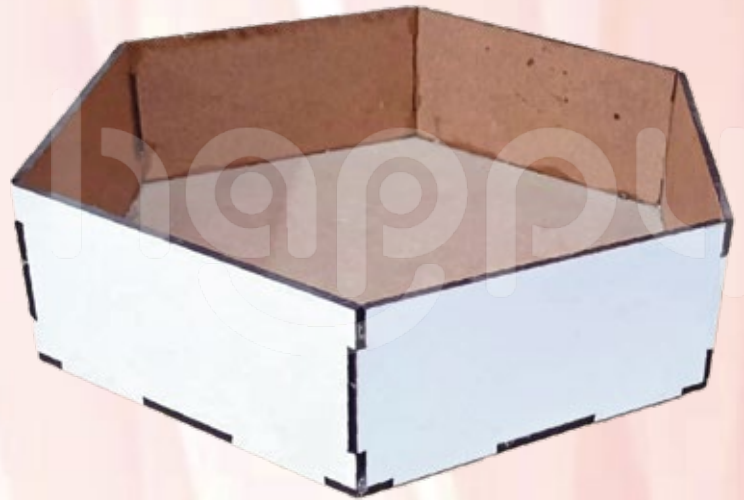

CAJA HEXAGONAL

DIMENSIONES EN cm.			NATURAL		BLANCO	
Largo	Ancho	Alto	Código	Precio	Código	Precio
7 x 6 x 5			CXGN0N	$0.49	CXGN0B	$0.60
10 x 8 x 5			CXGN1N	$0.74	CXGN1B	$0.91
15 x 12 x 5			CXGN2N	$1.17	CXGN2B	$1.43
20 x 17 x 6			CXGN3N	$1.87	CXGN3B	$2.30
25 x 21 x 6			CXGN4N	$2.41	CXGN4B	$2.96
20 x 17 x 10			CXGN5N	$2.44	CXGN5B	$2.99
30 x 25 x 6			CXGN6N	$3.94	CXGN6B	$4.84

SUPER PROMO DESCUENTO

- 3 unidades 10%
- 5 unidades 20% y
- 7 unidades 30% de Descuento.

Contáctanos
0980355268 - 0988924535
0988924535