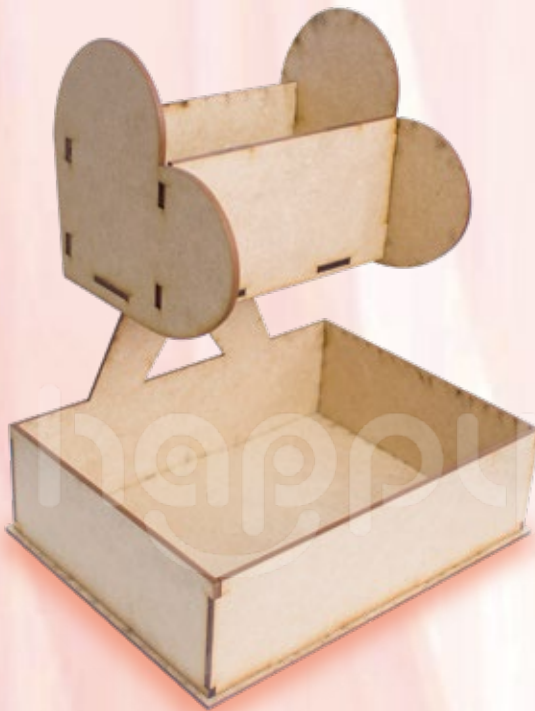

CAJA 2 PISOS CORAZÓN

DIMENSIONES EN cm.			NATURAL		BLANCO	
Largo	Ancho	Alto	Código	Precio	Código	Precio
10 x 10 x 5			CDPC0N	$1.47	CDPC0B	$1.80
15 x 15 x 5			CDPC1N	$2.29	CDPC1N	$2.98
15 x 20 x 5			CDPC2N	$3.43	CDPC2N	$4.22
20 x 20 x 6			CDPC3N	$3.87	CDPC3N	$4.77
18 x 25 x 6			CDPC4N	$4.29	CDPC4N	$5.28

SUPER PROMO DESCUENTO

- 3 unidades 10%
- 5 unidades 20% y
- 7 unidades 30% de Descuento.

Contáctanos
0980355268 - 0988924535
0959875014