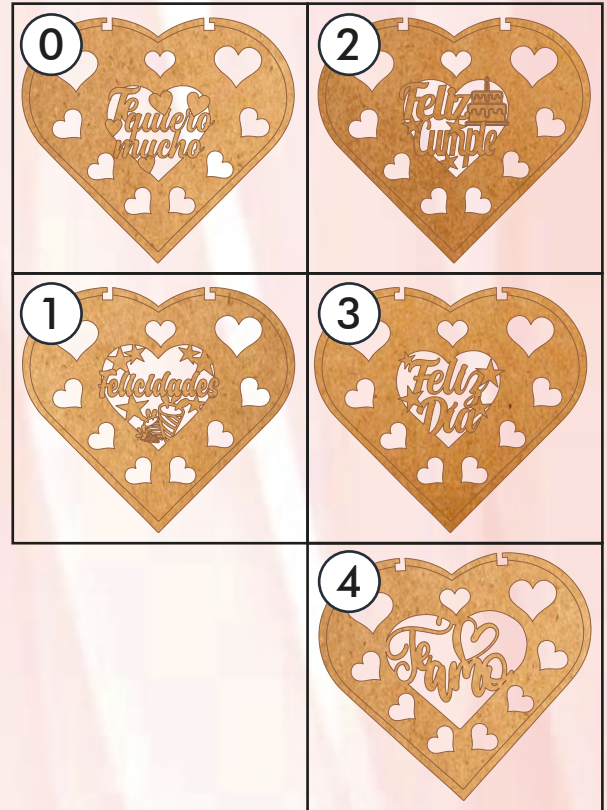

**DISEÑOS
EN LA
PÁGINA
SIGUIENTE**

SUPER PROMO DESCUENTO

- 3 unidades 10%
- 5 unidades 20% y
- 7 unidades 30% de Descuento.

Elige la frase o diseño que mas te guste, donde dentro de (x) colocar el número del diseño que elija.

SUPER PROMO DESCUENTO

- 3 unidades 10%
- 5 unidades 20% y
- 7 unidades 30% de Descuento.

CORAZÓN FLEX

DIMENSIONES EN cm.			 NATURAL		 BLANCO	
Largo	Ancho	Alto	Código	Precio	Código	Precio
18 x 17 x 5			CFX0N	\$1.91	CFX0B	\$2.34
28 x 26 x 5			CFX1N	\$2.96	CFX1B	\$4.83
30 x 28 x 5			CFX2N	\$3.94	CFX2B	\$5.64

SUPER PROMO DESCUENTO

- 3 unidades 10%
- 5 unidades 20% y
- 7 unidades 30% de Descuento.

Contáctanos
0980355268 - 0988924535
0959875014

CORAZÓN FLEX CON TAPA

Dentro de (x) colocar el número del diseño elegido.