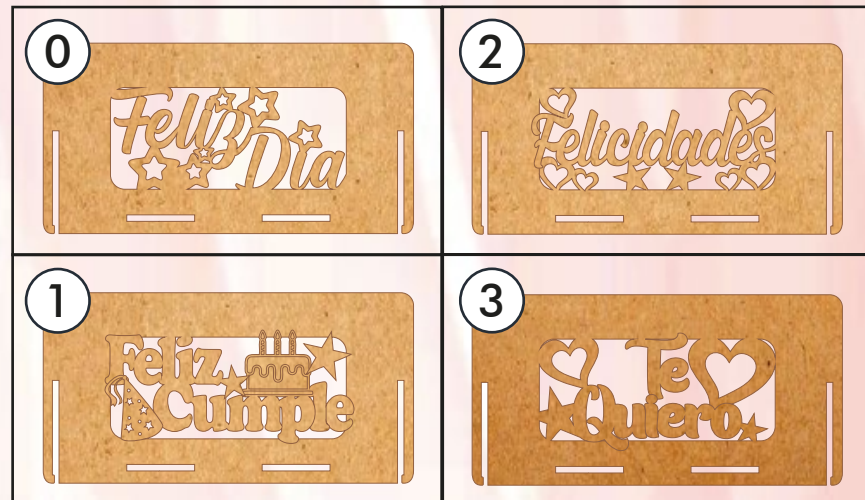

SUPER PROMO DESCUENTO

- 3 unidades 10%
- 5 unidades 20% y
- 7 unidades 30% de Descuento.

CAJA TIRAS CON ESPALDAR

DIMENSIONES EN cm.			 NATURAL	 BLANCO		
Largo	Ancho	Alto	Código	Precio	Código	Precio
10 x 5 x 5			CTE0N	\$0.86	CTE0B	\$1.05
10 x 10 x 5			CTE1N	\$1.07	CTE1B	\$1.31
15 x 6 x 6			CTE2N	\$1.48	CTE2B	\$1.82
15 x 15 x 6			CTE3N	\$2.18	CTE3B	\$2.67
20 x 8 x 8			CTE4N	\$2.46	CTE4B	\$3.02
20 x 15 x 8			CTE5N	\$2.94	CTE5B	\$3.68
25 x 10 x 8			CTE6N	\$3.16	CTE6B	\$3.55
20 x 20 x 8			CTE7N	\$3.67	CTE7B	\$4.50
25 x 25 x 8			CTE8N	\$4.75	CTE8B	\$5.83

SUPER PROMO DESCUENTO

- 3 unidades 10%
- 5 unidades 20% y
- 7 unidades 30% de Descuento.

Contáctanos
0980355268 - 0988924535
0959875014

CAJA CORRAL

Dentro de (x) colocar el número del diseño elegido.

DIMENSIONES EN cm.			 NATURAL	 BLANCO		
Largo	Ancho	Alto	Código	Precio	Código	Precio
10 x 10	10	11	CCR0N(x)	\$1.49	CCR0B(x)	\$1.93
17 x 8	8	9	CCR1N(x)	\$2.00	CCR1B(x)	\$2.58
26 x 12	12	13	CCR2N(x)	\$3.50	CCR2B(x)	\$4.52
35 x 16	16	18	CCR3N(x)	\$5.97	CCR3B(x)	\$7.71