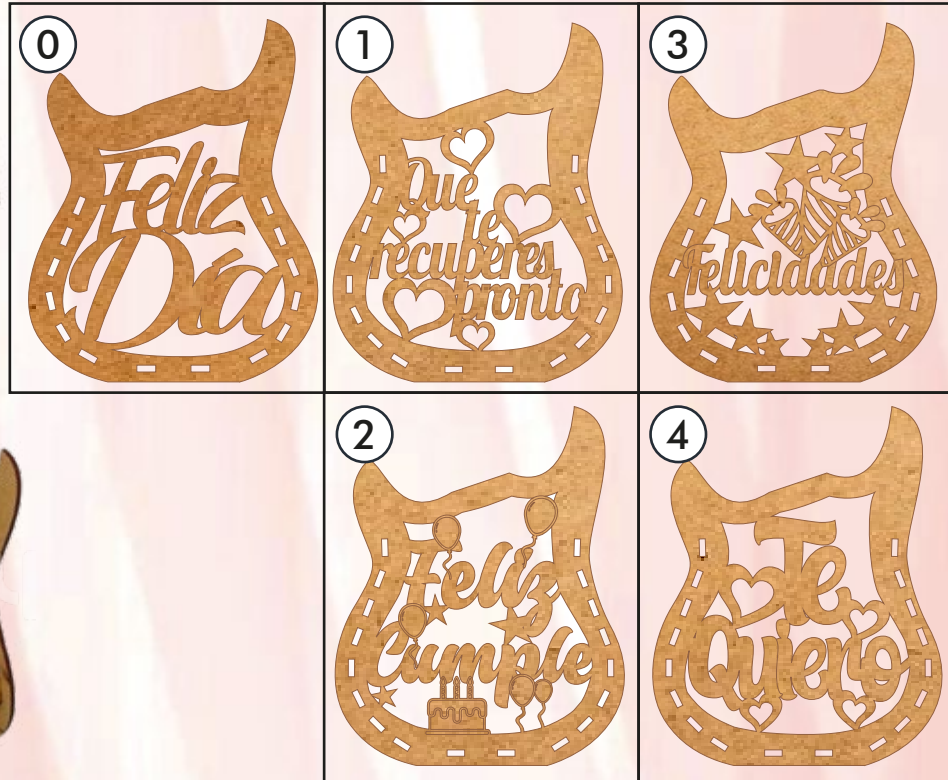

CAJA GUITARRA

Dentro de (x) colocar el número del diseño elegido.

	DIMENSIONES EN cm.			NATURAL		BLANCO	
	Largo	Ancho	Alto	Código	Precio	Código	Precio
Coronita	10	6	28	CGTR1N(x)	$1.58	CGTR1B(x)	$1.93
Corona	13	8	32	CGTR2N(x)	$2.43	CGTR2B(x)	$2.98
Vino	14	8	37	CGTR3N(x)	$2.89	CGTR3B(x)	$3.55

SUPER PROMO DESCUENTO

- 3 unidades 10%
- 5 unidades 20% y
- 7 unidades 30% de Descuento.