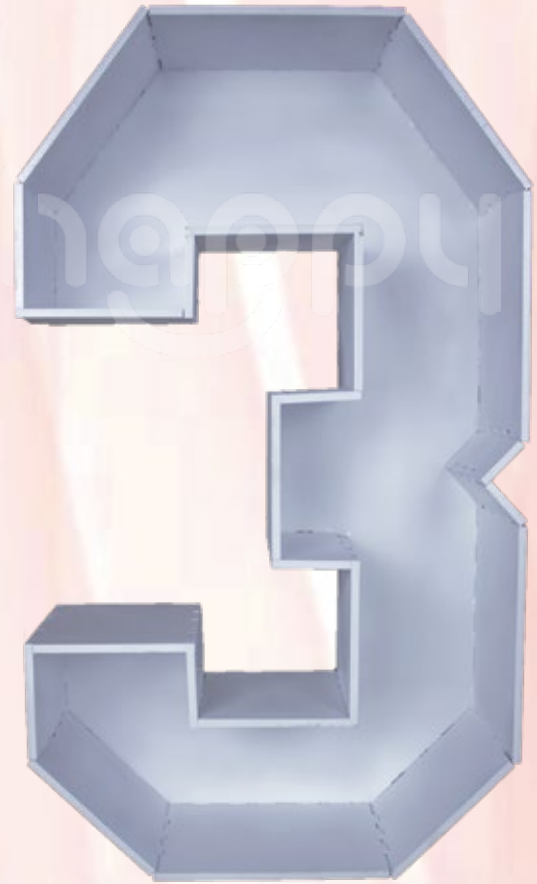

NÚMEROS 3D

DIMENSIONES EN cm.		NATURAL		BLANCO	
Alto	Ancho	Código	Precio	Código	Precio
30 x 8		N3D1N	$7.56	N3D1B	$9.27
60 x 13 (En mdf de 6mm)		N3D2N	$20.85	N3D2B	$31.28 (Pintado y lacado)

SUPER PROMO DESCUENTO

- 3 unidades 10%
- 5 unidades 20% y
- 7 unidades 30% de Descuento.