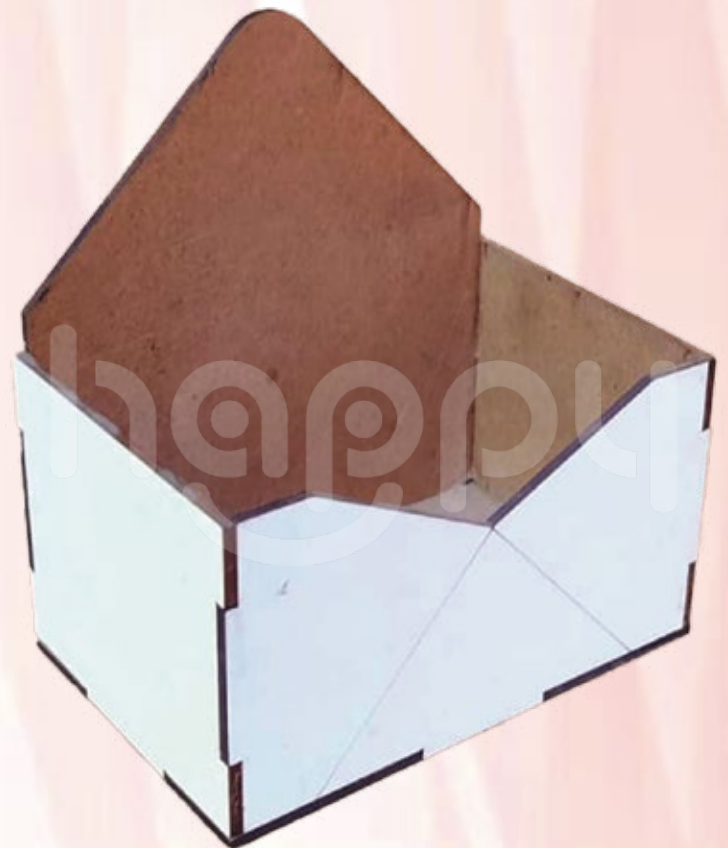

CAJA TARJETA

DIMENSIONES EN cm.			NATURAL	BLANCO		
Largo	Ancho	Alto	Código	Precio	Código	Precio
7 x 5 x 7			CTJT0N	$0.59	CTJT0B	$0.72
10 x 7 x 10			CTJT1N	$0.93	CTJT1B	$1.14
12 x 8 x 7			CTJT2N	$1.76	CTJT2B	$2.16

SUPER PROMO DESCUENTO

- 3 unidades 10%
- 5 unidades 20% y
- 7 unidades 30% de Descuento.

Contáctanos
0980355268 - 0988924535
0988924535