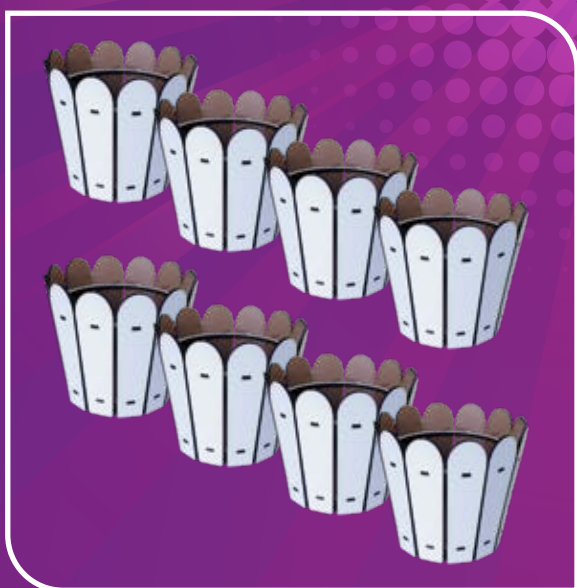

POR COMPRAS SUPERIORES A

\$30

EN PRODUCTOS LLÉVATE

8 CANASTOS
10X10X10
POR

\$5.99

PRECIO NORMAL: \$7.44

EMPRENDE A LO GRANDE

Código	EGCB10
--------	--------