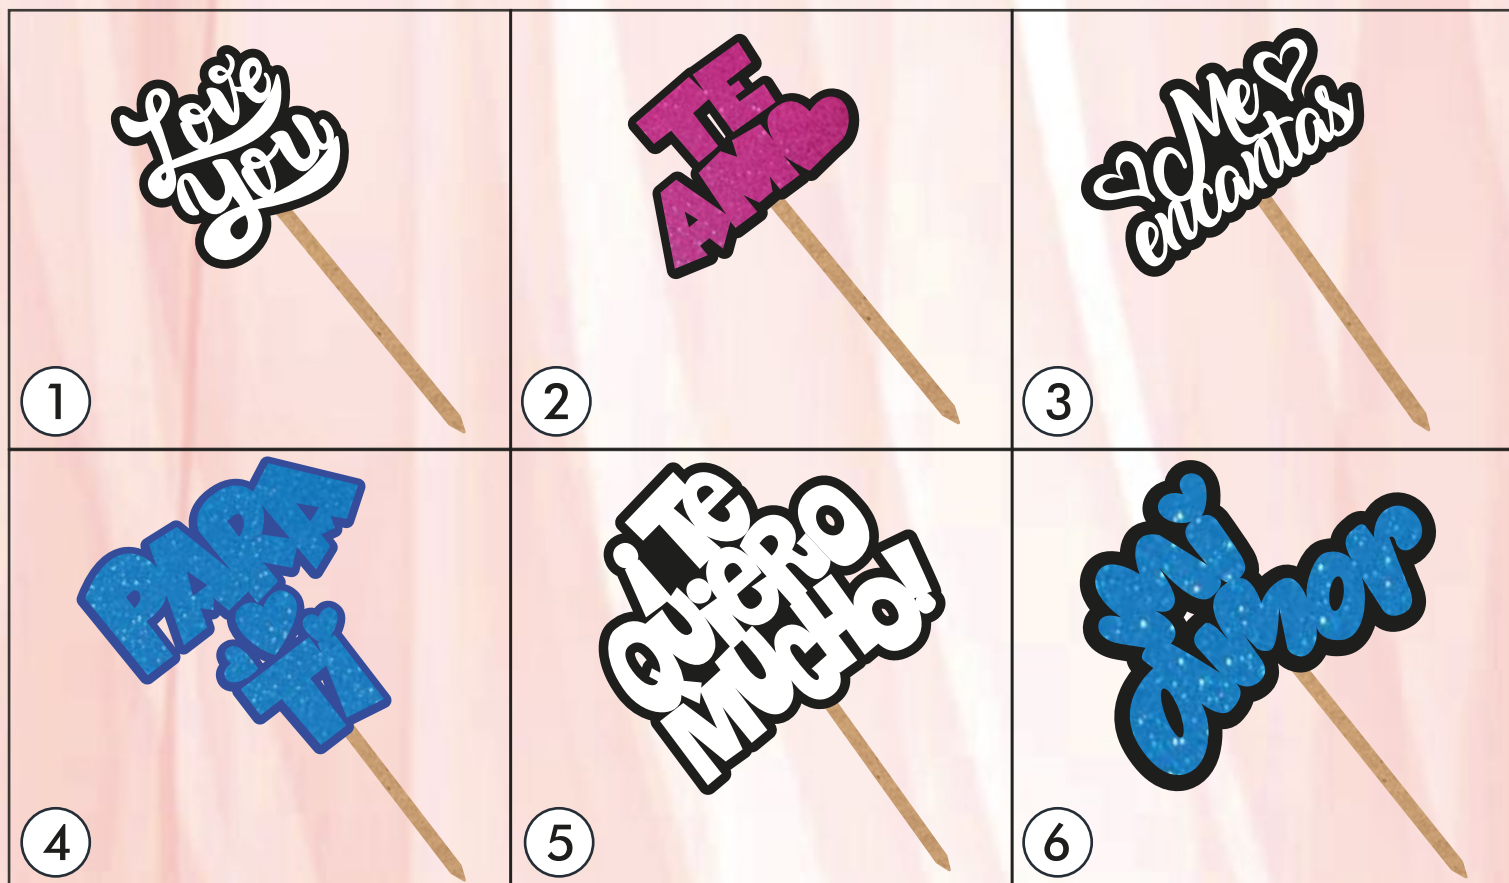

SUPER PROMO DESCUENTO

- 3 unidades 10%
- 5 unidades 20% y
- 7 unidades 30% de Descuento.

APLIQUES

(Venta mínima 3 unidades por modelo)

Elige el diseño que más te guste.

Dentro de (x) colocar el número del diseño elegido.

 NATURAL		 BLANCO		COMBO
Código	Precio	Código	Precio	20 Apliques Natural
APL1N(x)	\$0.35	APL1B(x)	\$0.47	\$4.99

SUPER PROMO DESCUENTO

- 3 unidades 10%
- 5 unidades 20% y
- 7 unidades 30% de Descuento.

TOPPERS

(Venta mínima 3 unidades por modelo)

Elige el diseño que más te guste.

Dentro de (x) colocar el número del diseño elegido.

CANTIDAD	DIMENSIONES EN cm.	 NATURAL	
	Largo	Código	Precio
6	18	TPF2D(x)	\$3.90
12	18	TPF2D(x)	\$7.20