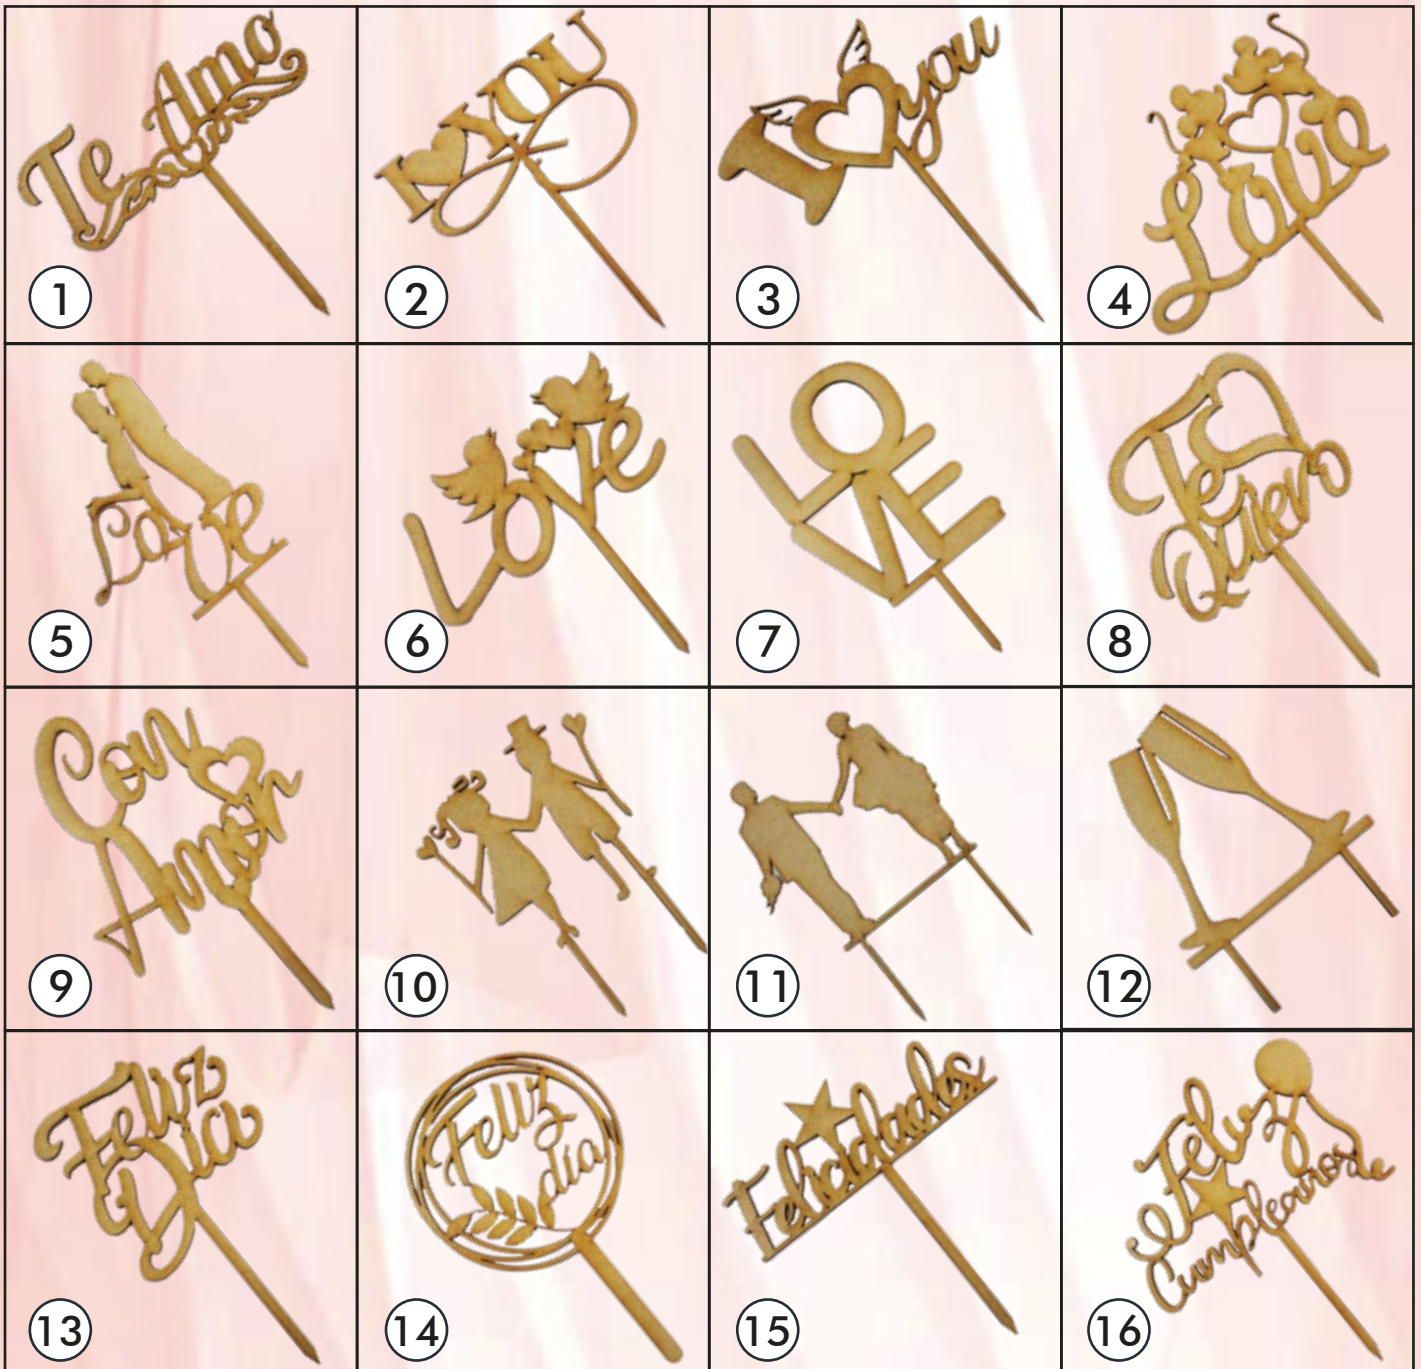

(Venta mínima 3 unidades por modelo)

Elige el diseño que más te guste.

Dentro de (x) colocar el número del diseño elegido.

CANTIDAD	DIMENSIONES EN cm.	 NATURAL	
	Largo	Código	Precio
6	18	TPF2D(x)	\$3.90
12	18	TPF2D(x)	\$7.20

SUPER PROMO DESCUENTO

- 3 unidades 10%
- 5 unidades 20% y
- 7 unidades 30% de Descuento.

TOPPERS

(Venta mínima 3 unidades por modelo)

Elige el diseño que más te guste.

Dentro de (x) colocar el número del diseño elegido.

CANTIDAD	DIMENSIONES EN cm.	NATURAL	
	Largo	Código	Precio
6	18	TPF3D(x)	\$4.95
12	18	TPF3D(x)	\$9.20

SUPER PROMO DESCUENTO

- 3 unidades 10%
- 5 unidades 20% y
- 7 unidades 30% de Descuento.

TOPPERS

(Venta mínima 3 unidades por modelo)

Elige el diseño que más te guste.

SUPER PROMO DESCUENTO

- 3 unidades 10%
- 5 unidades 20% y
- 7 unidades 30% de Descuento.

TOPPERS

(Venta mínima 3 unidades por modelo)

Elige el diseño que más te guste.

SUPER PROMO DESCUENTO